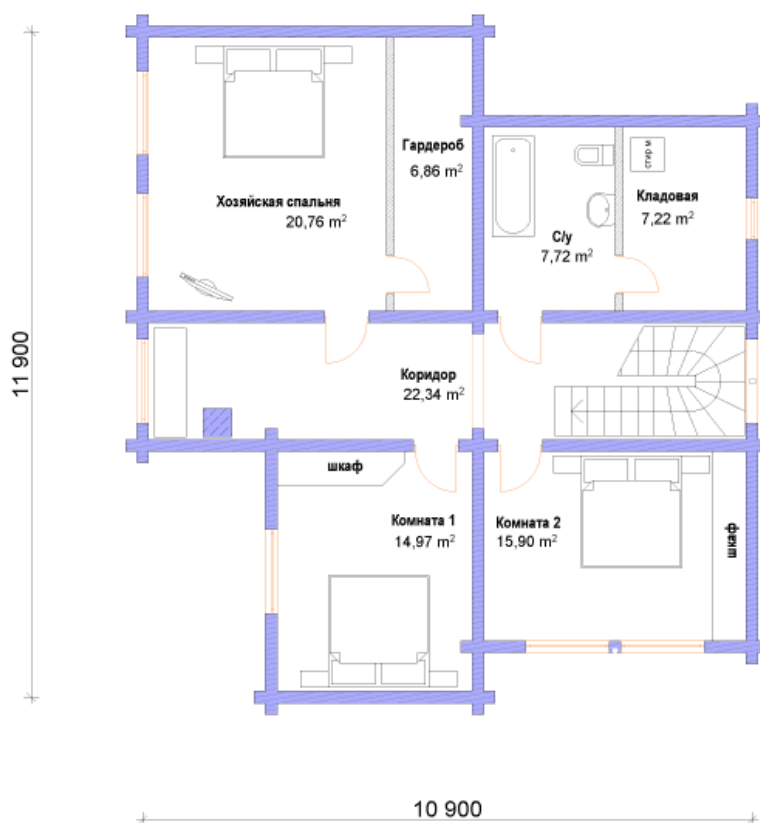

## План первого этажа

Возможна перепланировка любого проекта по Вашему желанию

### План 1 этажа

Площадь 1 этажа - 126,84 м2  
Площадь 2 этажа - 95,77 м2  
Общая площадь - 222,61 м2  
Отапливаемая площадь - 192,18 м2

## План второго этажа

Возможна перепланировка любого проекта по Вашему желанию

### План 2 этажа

Площадь 1 этажа - 126,84 м<sup>2</sup>  
Площадь 2 этажа - 95,77 м<sup>2</sup>  
Общая площадь - 222,61 м<sup>2</sup>  
Отапливаемая площадь - 192,18 м<sup>2</sup>

**СВДОМ**  
дома из клееного бруса