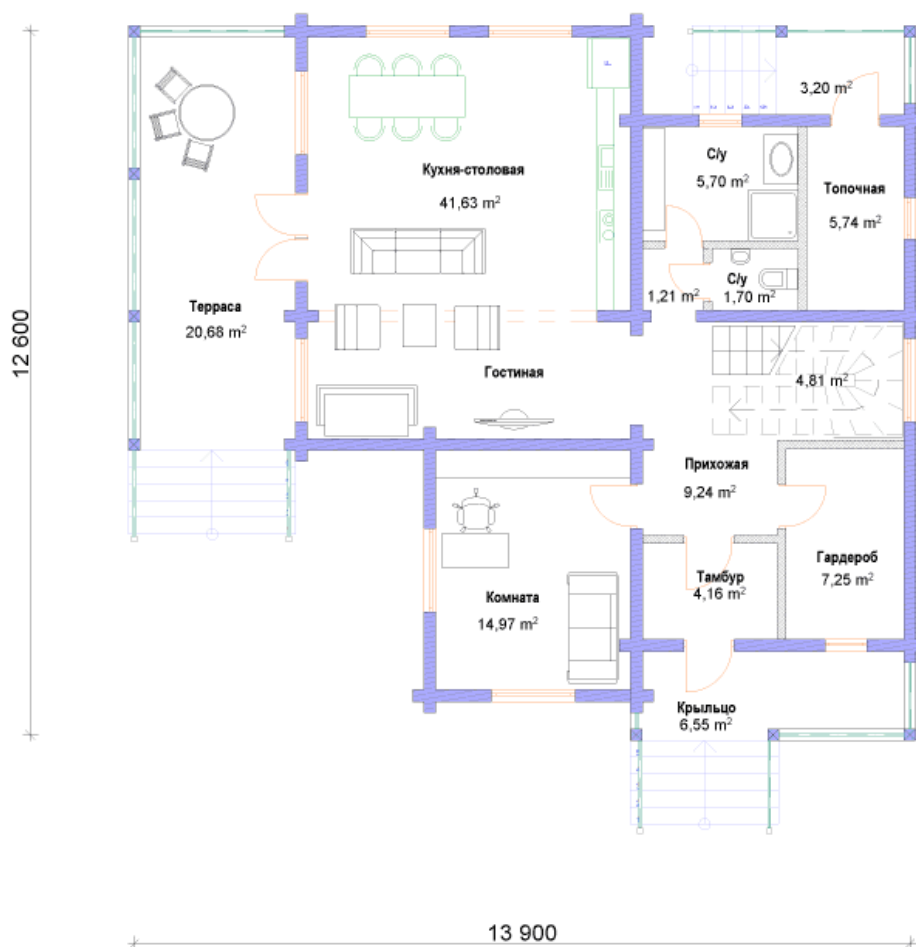

## «СВДом №70»

Архитектурный стиль: Финский	Площадь 1 этажа	127 кв.м.
5 спален	Площадь 2 этажа	96 кв.м.
2 санузла	Общая площадь дома	223 кв.м.
терраса	Отапливаемая площадь	192 кв.м.

Цена проекта: 33450 рублей\*

## План первого этажа

Возможна перепланировка любого проекта по Вашему желанию

### План 1 этажа

Площадь 1 этажа - 126,84 м2  
Площадь 2 этажа - 95,77 м2  
Общая площадь - 222,61 м2  
Отапливаемая площадь - 192,18 м2

## План второго этажа

Возможна перепланировка любого проекта по Вашему желанию