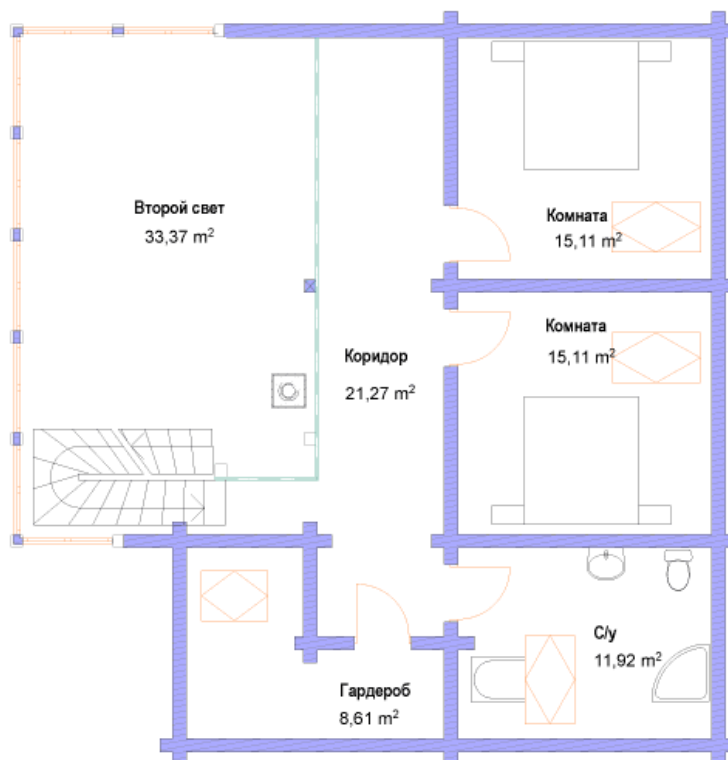

СВДОМ
дома из клееного бруса

ООО "СВДом"
г. Москва, Волоколамское шоссе д. 89
+7 (495) 280-73-18 (пн-пт 9-18)
+7 (495) 508-73-22 (пн-вс 9-22)

«СВДом №78»

Архитектурный стиль: Скандинавский	Площадь 1 этажа	106 кв.м.
4 спальни	Площадь 2 этажа	105 кв.м.
2 санузла	Общая площадь дома	211 кв.м.
второй свет	Отапливаемая площадь	205 кв.м.
веранда		

План 1 этажа

Площадь 1 этажа - 105,72 м2
Площадь 2 этажа - 105,39 м2
Общая площадь - 211,11 м2
Отапливаемая площадь - 205,01 м2

План второго этажа

Возможна перепланировка любого проекта по Вашему желанию

План 2 этажа

Площадь 1 этажа - 105,72 м²
Площадь 2 этажа - 105,39 м²
Общая площадь - 211,11 м²
Отапливаемая площадь - 205,01 м²