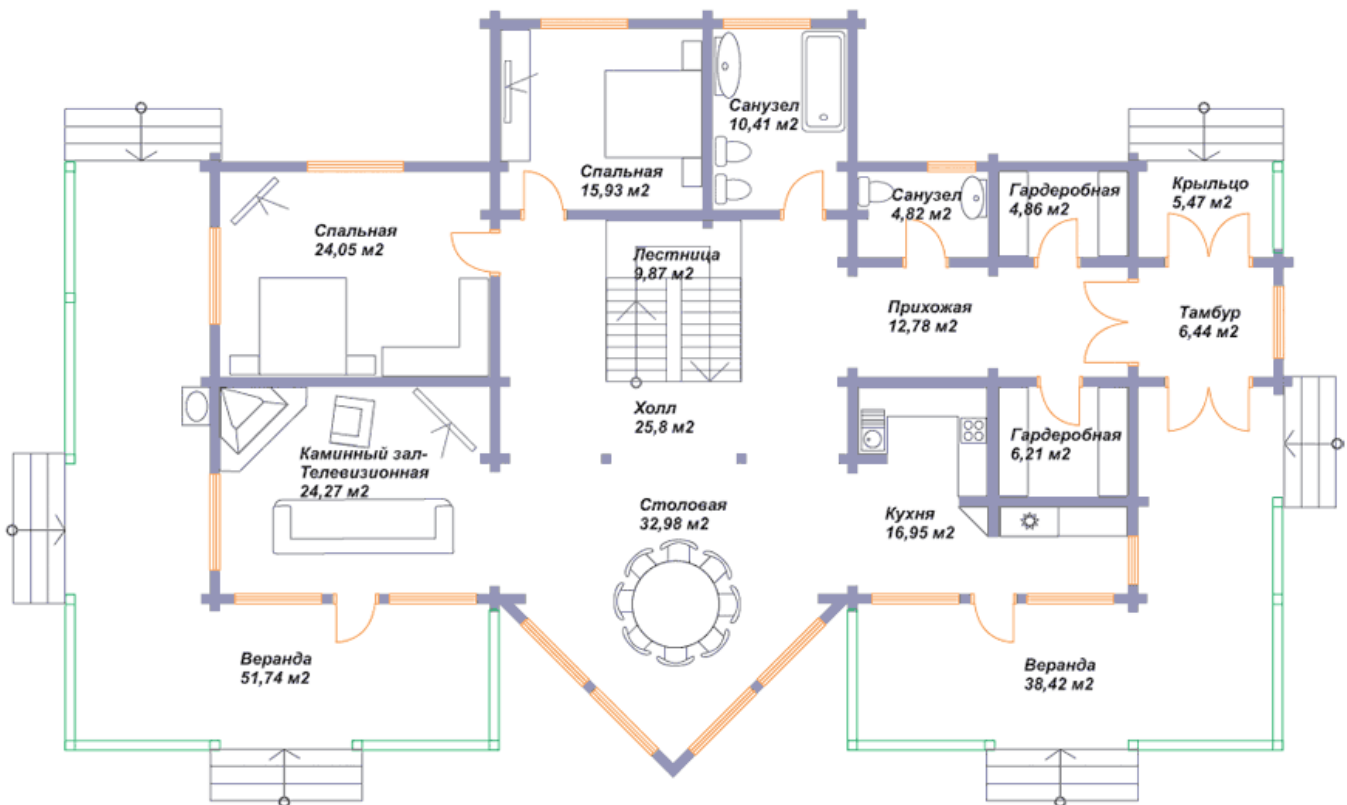

СВДОМ
дома из клееного бруса

ООО "СВДом"
г. Москва, Волоколамское шоссе д. 89
+7 (495) 280-73-18 (пн-пт 9-18)
+7 (495) 508-73-22 (пн-вс 9-22)

«СВДом №79»

Архитектурный стиль: Финский	Площадь 1 этажа	291 кв.м.
7 спален	Площадь 2 этажа	157 кв.м.
4 санузла	Общая площадь дома	448 кв.м.
второй свет	Отапливаемая площадь	343 кв.м.
камин		
веранда		

Цена проекта: 67200 рублей*

*Проект бесплатно при условии,
если строительство ведётся силами компании ООО "СВДОМ"

РАБОТАЕМ БОЛЕЕ 15 ЛЕТ
КАЧЕСТВО! ГАРАНТИЯ!

План первого этажа

Возможна перепланировка любого проекта по Вашему желанию

План 1 этажа

Площадь 1 этажа - 291,00 м²
Площадь 2 этажа - 156,87 м²
Общая площадь - 447,87 м²
Отапливаемая площадь - 343,12 м²

План второго этажа

Возможна перепланировка любого проекта по Вашему желанию

План 2 этажа

Площадь 1 этажа - 291,00 м²
Площадь 2 этажа - 156,87 м²
Общая площадь - 447,87 м²
Отапливаемая площадь - 343,12 м²