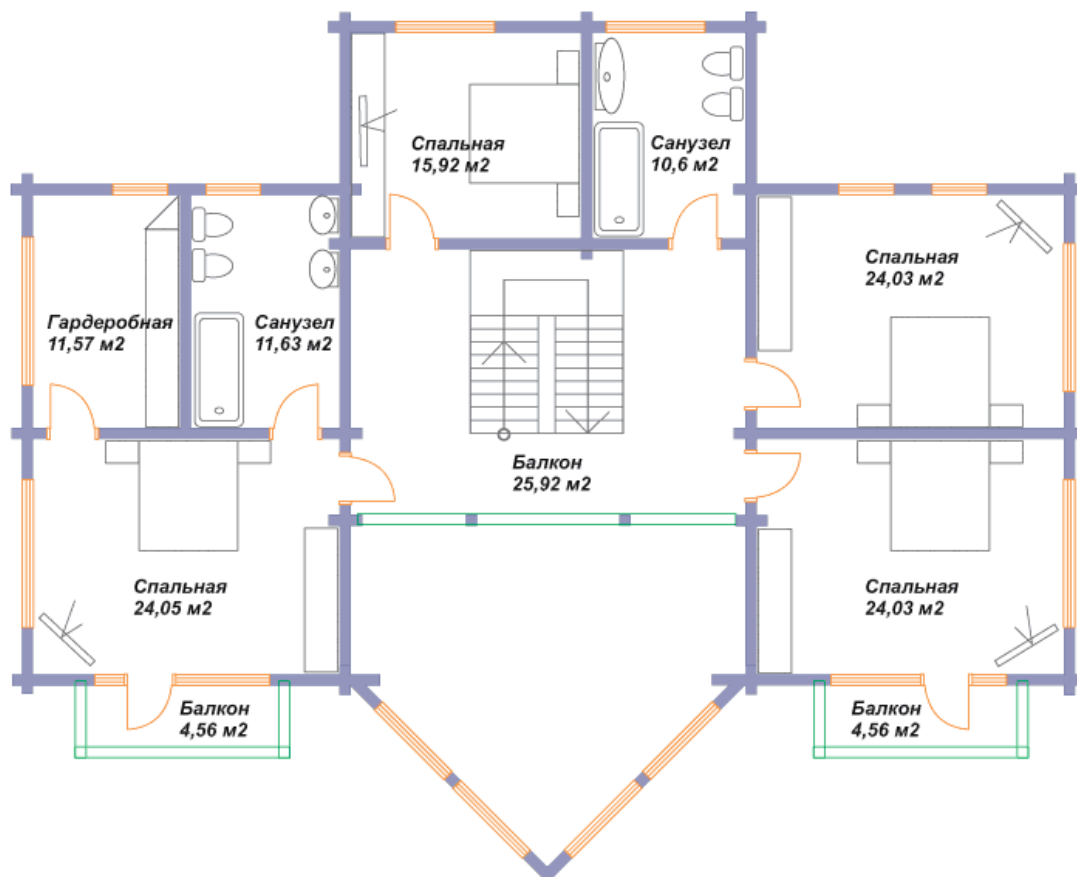

План 1 этажа

Площадь 1 этажа - 291,00 м²
Площадь 2 этажа - 156,87 м²
Общая площадь - 447,87 м²
Отапливаемая площадь - 343,12 м²

План второго этажа

Возможна перепланировка любого проекта по Вашему желанию

План 2 этажа

Площадь 1 этажа - 291,00 м²
Площадь 2 этажа - 156,87 м²
Общая площадь - 447,87 м²
Отапливаемая площадь - 343,12 м²