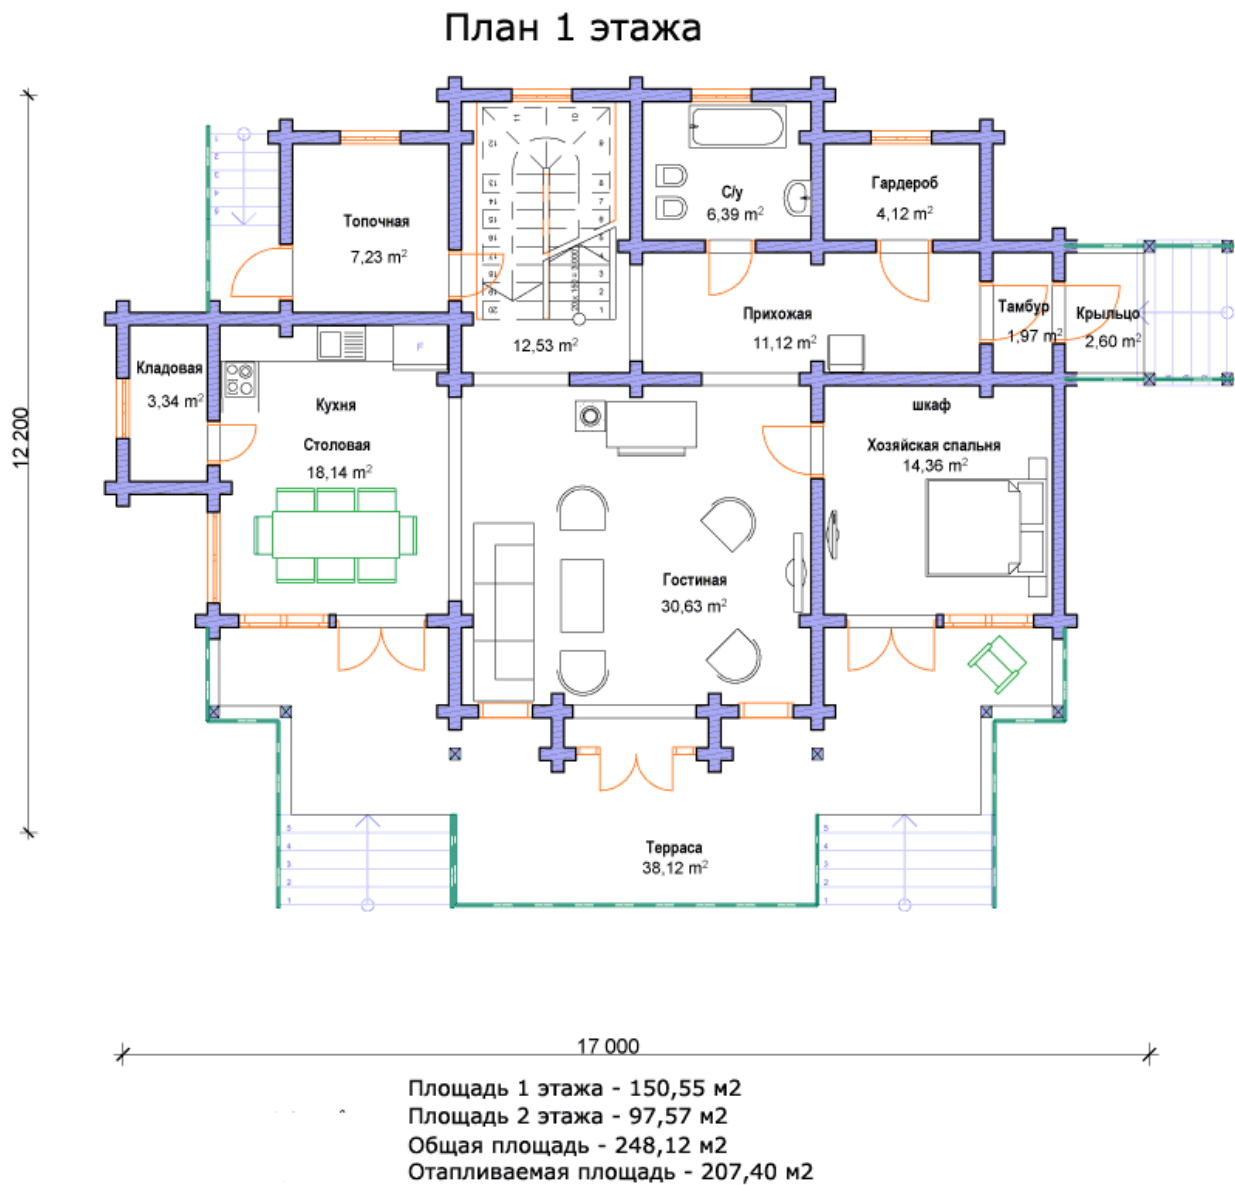

## «СВДом №93»

Архитектурный стиль: Классический	Площадь 1 этажа 151 кв.м.
3 спальни	Площадь 2 этажа 97 кв.м.
2 санузла	Общая площадь дома 248 кв.м.
второй свет	Отапливаемая площадь 207 кв.м.
терраса	

Цена проекта: 37200 рублей\*

## План первого этажа

Возможна перепланировка любого проекта по Вашему желанию

## План второго этажа

Возможна перепланировка любого проекта по Вашему желанию

Площадь 1 этажа - 150,55 м2  
Площадь 2 этажа - 97,57 м2  
Общая площадь - 248,12 м2  
Отапливаемая площадь - 207,40 м2