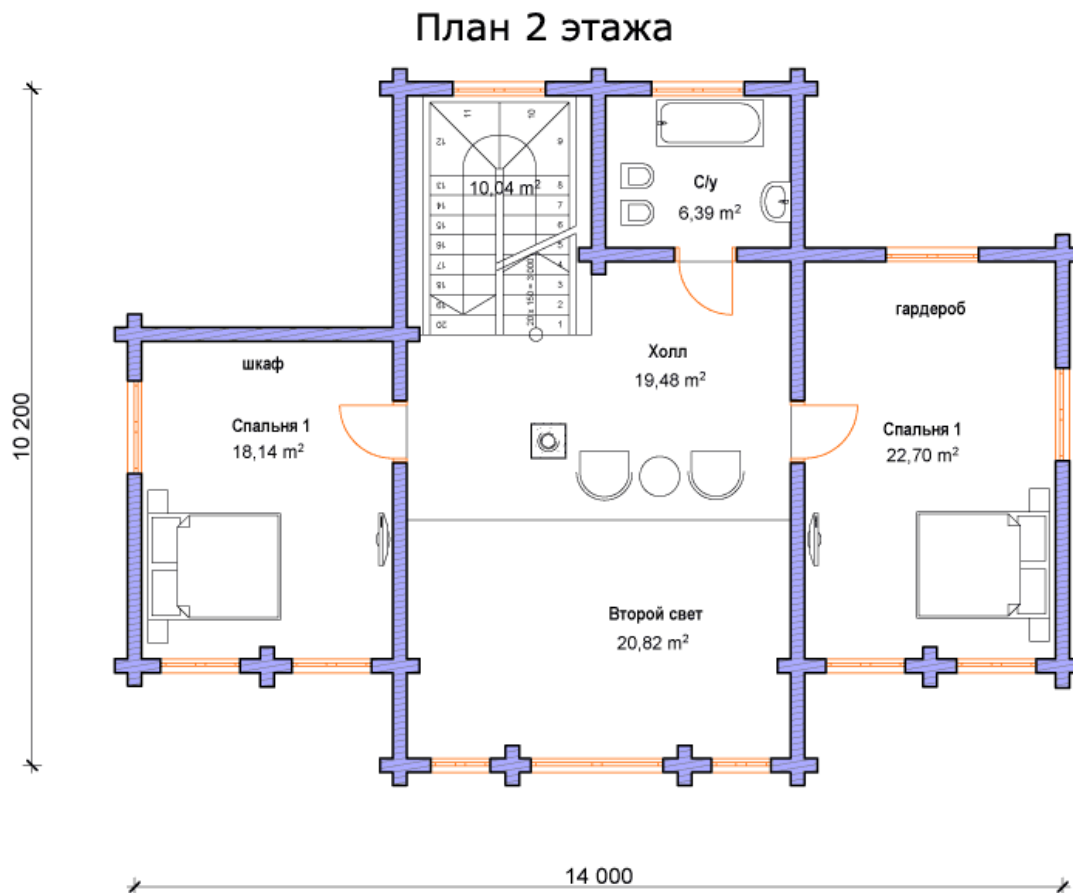

## «СВДом №93»

Архитектурный стиль: Классический	Площадь 1 этажа 151 кв.м.
3 спальни	Площадь 2 этажа 97 кв.м.
2 санузла	Общая площадь дома 248 кв.м.
второй свет	Отапливаемая площадь 207 кв.м.
терраса	

Цена проекта: 37200 рублей\*

## План первого этажа

Возможна перепланировка любого проекта по Вашему желанию

## План второго этажа

Возможна перепланировка любого проекта по Вашему желанию

Площадь 1 этажа - 150,55 м2  
Площадь 2 этажа - 97,57 м2  
Общая площадь - 248,12 м2  
Отапливаемая площадь - 207,40 м2