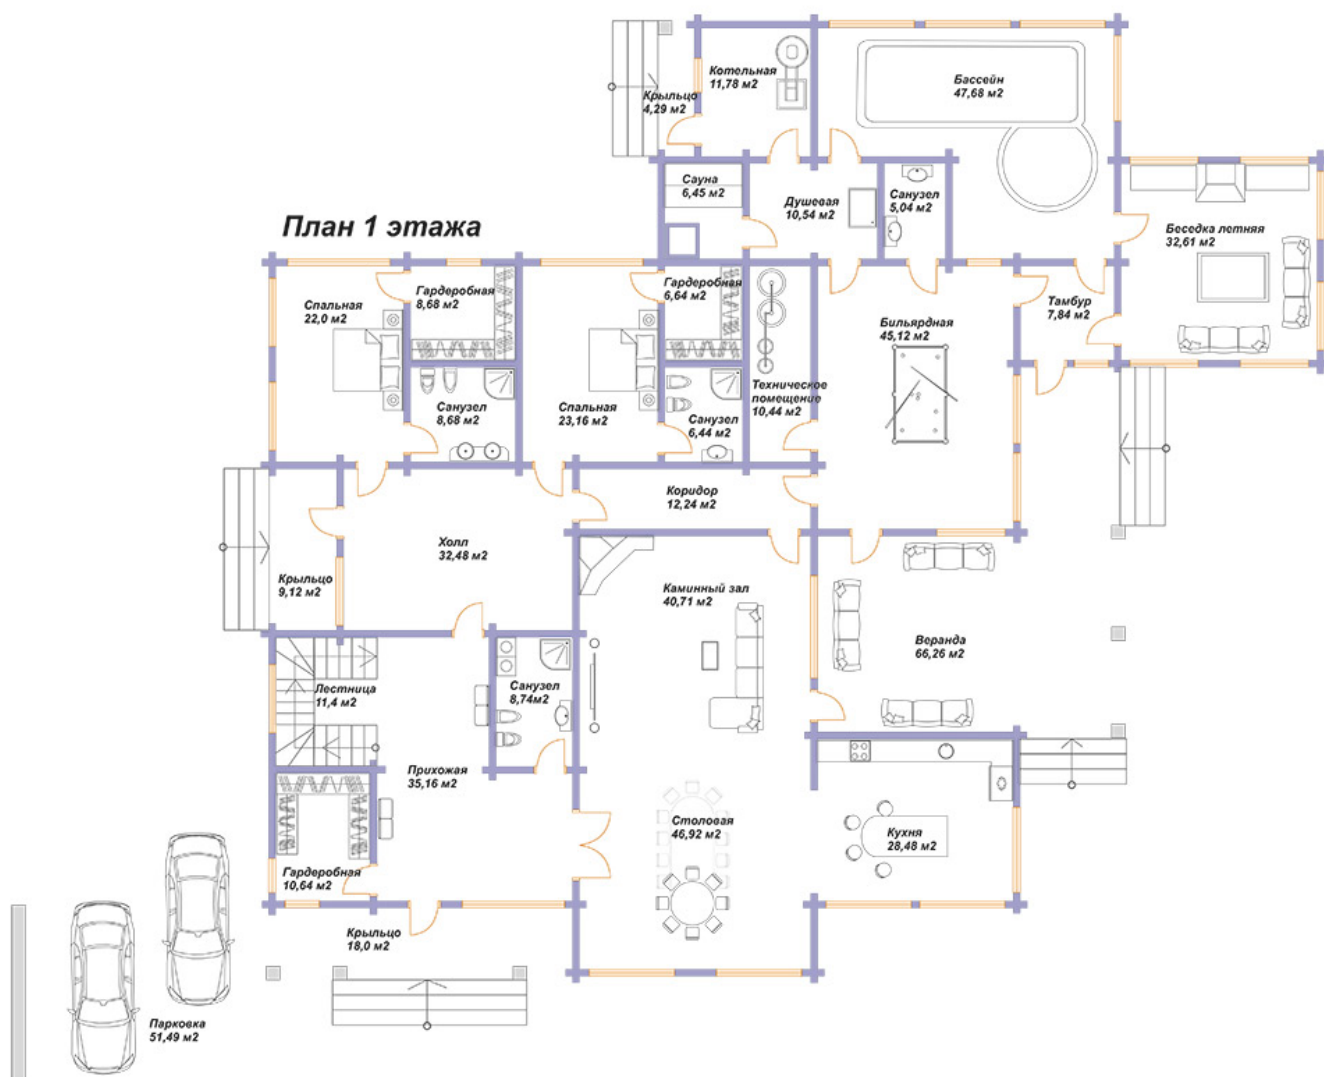

СВДОМ
дома из клееного бруса

ООО "СВДом"
г. Москва, Волоколамское шоссе д. 89
+7 (495) 280-73-18 (пн-пт 9-18)
+7 (495) 508-73-22 (пн-вс 9-22)

«СВДОМ №13с»

Архитектурный стиль: Современный	Площадь 1-го этажа 630 кв.м.
7 спален	Площадь 2-го этажа 227 кв.м.
6 санузлов	Общая площадь 857 кв.м.
второй свет	Отапливаемая площадь 675 кв.м
бассейн	
кабинет	
камин	
сауна	
терраса	
парковка	

Цена проекта: 189000 рублей*

*Проект бесплатно при условии,
если строительство ведётся силами компании ООО "СВДОМ"

РАБОТАЕМ БОЛЕЕ 14 ЛЕТ

**КАЧЕСТВО!
ГАРАНТИЯ!**

план 1го этажа

Возможна перепланировка любого проекта по Вашему желанию

план 2го этажа

Возможна перепланировка любого проекта по Вашему желанию

План 2 этажа