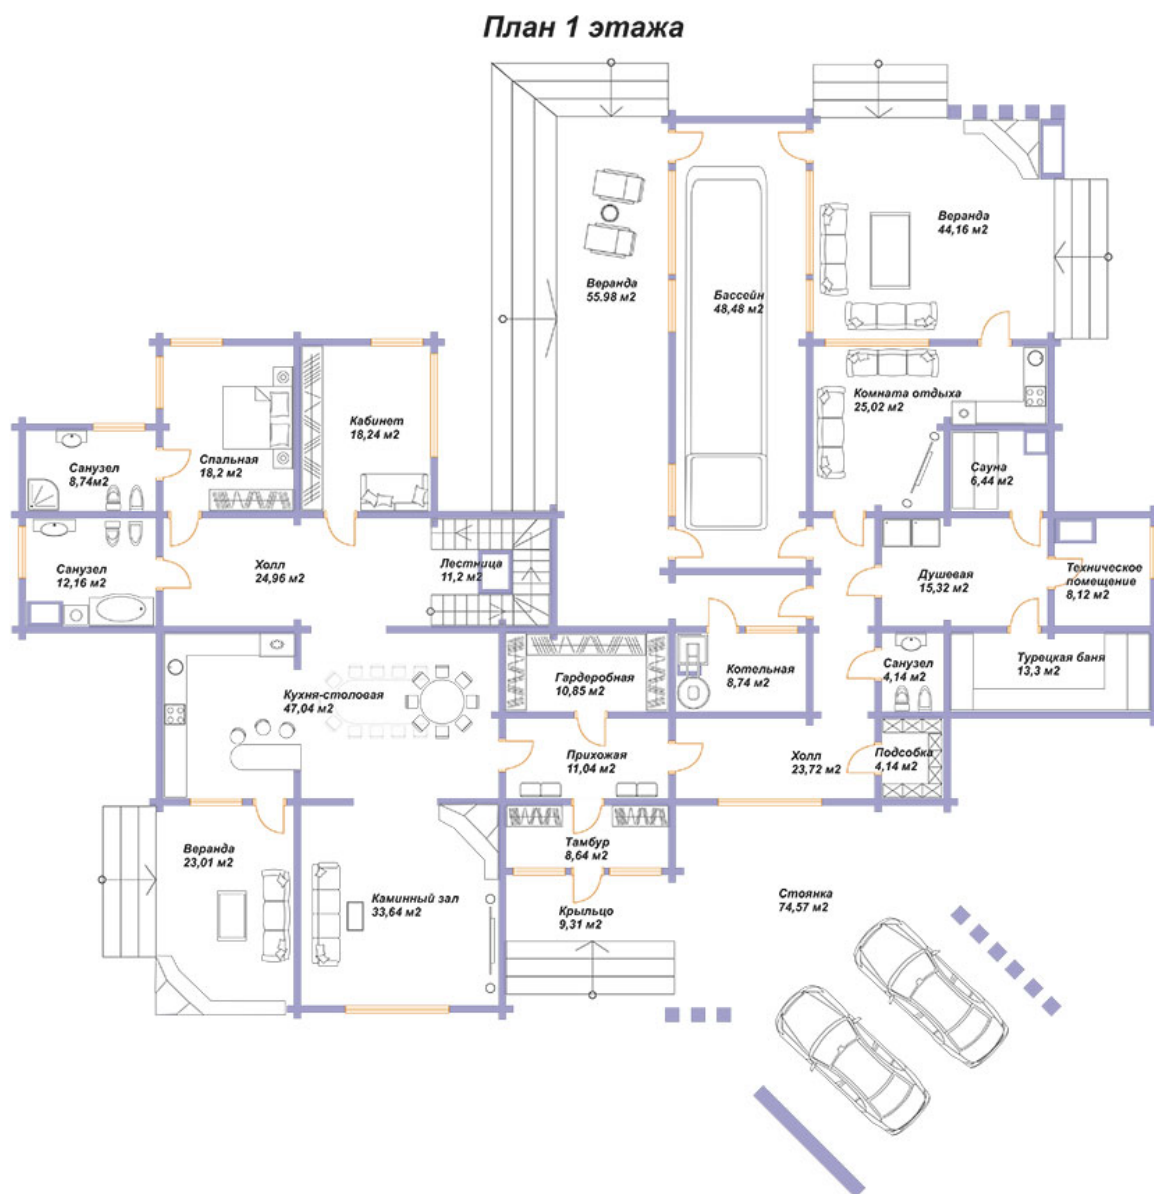

## «СВДОМ №4с»

Архитектурный стиль: Современный	Площадь 1-го этажа 570 кв.м.
7 спален	Площадь 2-го этажа 150 кв.м.
6 санузлов	Общая площадь 720 кв.м.
бассейн	Отапливаемая площадь 512 кв.м
кабинет	
камин	
сауна	
терраса	
веранда	
парковка	

## план 1го этажа

Возможна перепланировка любого проекта по Вашему желанию

## план 2го этажа

Возможна перепланировка любого проекта по Вашему желанию

### План 2 этажа