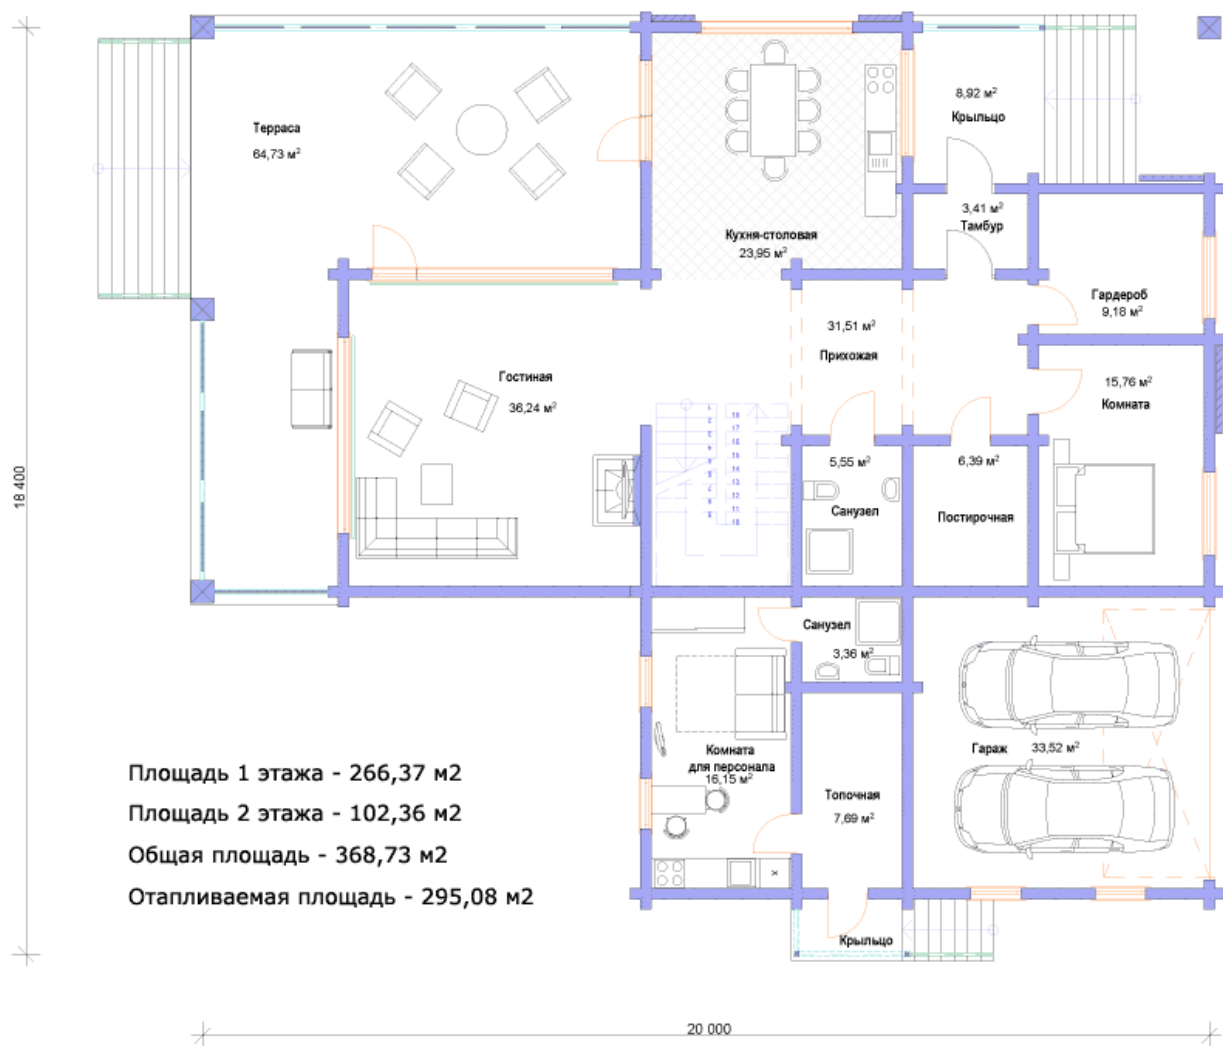

СВДОМ
дома из клееного бруса

ООО "СВДом"
г. Москва, Волоколамское шоссе д. 89
+7 (495) 280-73-18 (пн-пт 9-18)
+7 (495) 508-73-22 (пн-вс 9-22)

«СВДом №22»

Архитектурный стиль: Скандинавский	Площадь 1 этажа	266 кв.м.
6 спален	Площадь 2 этажа	102 кв.м.
4 санузла	Общая площадь дома	369 кв.м.
терраса	Отапливаемая площадь	295 кв.м.
парковка		

Цена проекта: 55350 рублей*

*Проект бесплатно при условии,
если строительство ведётся силами компании ООО "СВДОМ"

РАБОТАЕМ БОЛЕЕ 15 ЛЕТ
КАЧЕСТВО!
ГАРАНТИЯ!

План первого этажа

Возможна перепланировка любого проекта по Вашему желанию

План 1 этажа

План второго этажа

Возможна перепланировка любого проекта по Вашему желанию

План 2 этажа

Площадь 1 этажа - 266,37 м²

Площадь 2 этажа - 102,36 м²

Общая площадь - 368,73 м²

Отапливаемая площадь - 295,08 м²