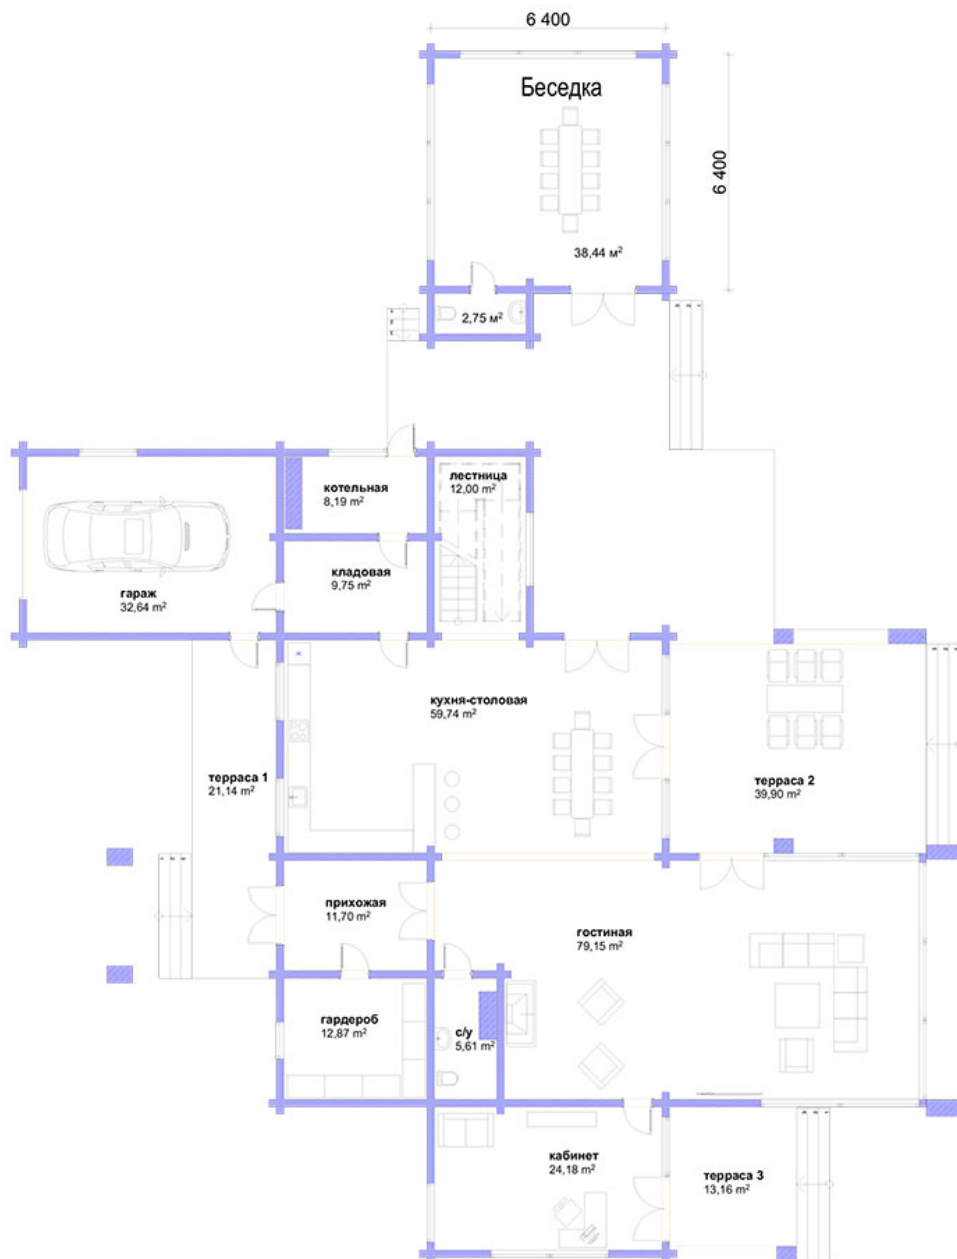

СВДОМ
дома из клееного бруса

ООО "СВДом"
г. Москва, Волоколамское шоссе д. 89
+7 (495) 280-73-18 (пн-пт 9-18)
+7 (495) 508-73-22 (пн-вс 9-22)

«СВДОМ №7с»

Архитектурный стиль: Современный	Площадь беседки 41 кв.м.
4 спальни	Площадь 1-го этажа 330 кв.м.
4 санузла	Площадь 2-го этажа 191 кв.м.
кабинет	Общая площадь 521 кв.м.
терраса	
парковка	

Цена проекта: 156300 рублей*

*Проект бесплатно при условии,
если строительство ведётся силами компании ООО "СВДОМ"

РАБОТАЕМ БОЛЕЕ 14 ЛЕТ

**КАЧЕСТВО!
ГАРАНТИЯ!**

план 1го этажа

Возможна перепланировка любого проекта по Вашему желанию

План 1 этажа

план 2го этажа

Возможна перепланировка любого проекта по Вашему желанию

План 2 этажа