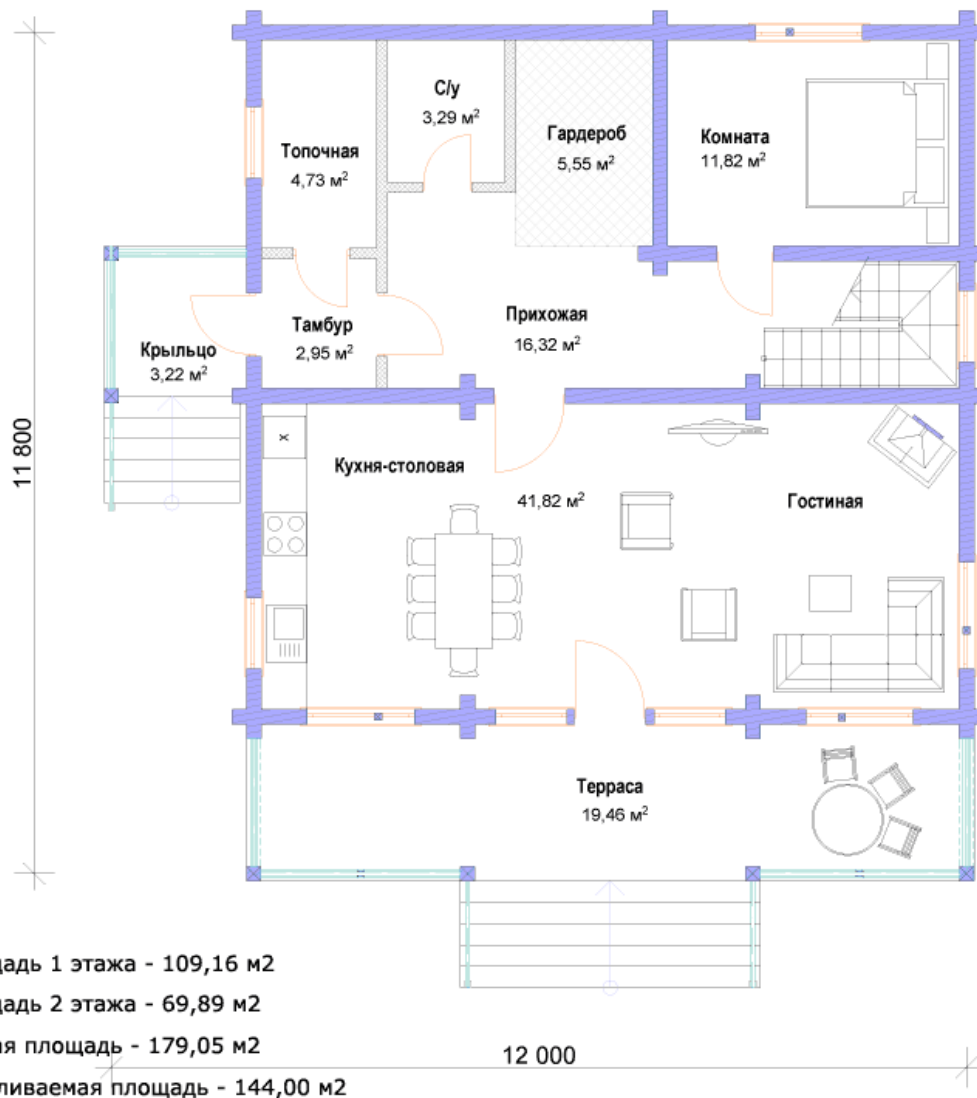

СВДОМ
дома из клееного бруса

ООО "СВДом"
г. Москва, Волоколамское шоссе д. 89
+7 (495) 280-73-18 (пн-пт 9-18)
+7 (495) 508-73-22 (пн-вс 9-22)

«СВДом №51»

Архитектурный стиль: Финский	Площадь 1 этажа 109 кв.м.
5 спален	Площадь 2 этажа 70 кв.м.
2 санузла	Общая площадь дома 179 кв.м.
терраса	Отапливаемая площадь 144 кв.м.

Цена проекта: 26850 рублей*

Цена строительства: 5 480 000 рублей

*Проект бесплатно при условии,
если строительство ведётся силами компании ООО "СВДОМ"

РАБОТАЕМ БОЛЕЕ 15 ЛЕТ
КАЧЕСТВО! ГАРАНТИЯ!

План первого этажа

Возможна перепланировка любого проекта по Вашему желанию

План 1 этажа

План второго этажа

Возможна перепланировка любого проекта по Вашему желанию

План 2 этажа

Площадь 1 этажа - 109,16 м2

Площадь 2 этажа - 69,89 м2

Общая площадь - 179,05 м2

Отапливаемая площадь - 144,00 м2

10 000