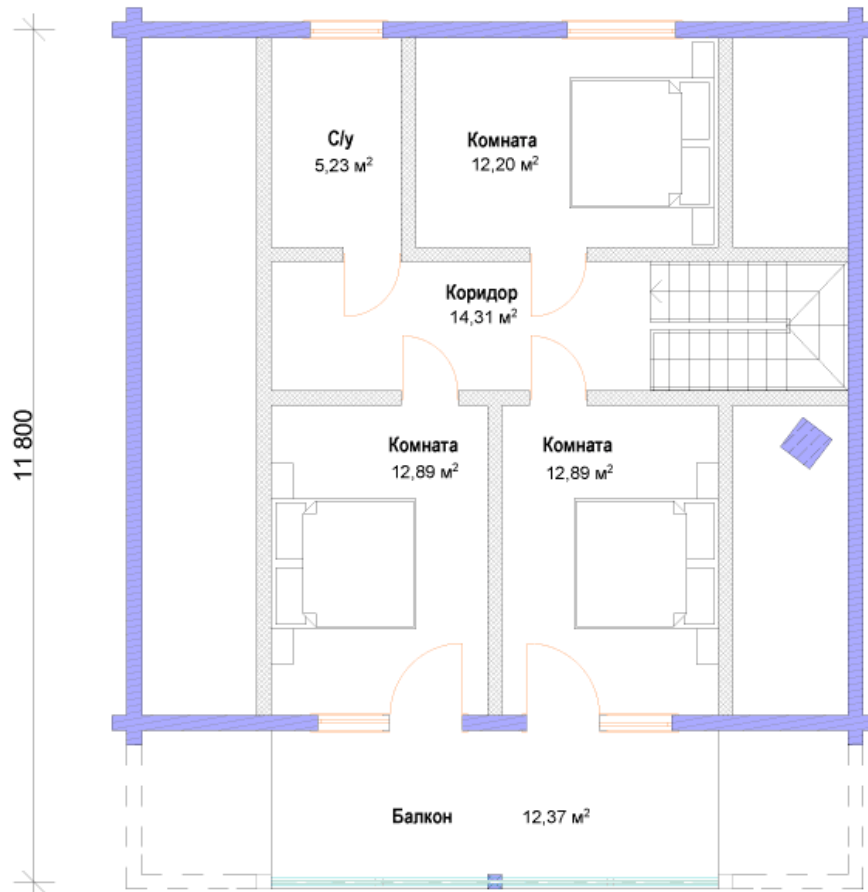

СВДОМ
дома из клееного бруса

ООО "СВДом"
г. Москва, Волоколамское шоссе д. 89
+7 (495) 280-73-18 (пн-пт 9-18)
+7 (495) 508-73-22 (пн-вс 9-22)

«СВДом №51»

Архитектурный стиль: Финский	Площадь 1 этажа 109 кв.м.
5 спален	Площадь 2 этажа 70 кв.м.
2 санузла	Общая площадь дома 179 кв.м.
терраса	Отапливаемая площадь 144 кв.м.

Возможна перепланировка любого проекта по Вашему желанию

План 1 этажа

План второго этажа

Возможна перепланировка любого проекта по Вашему желанию

План 2 этажа

Площадь 1 этажа - 109,16 м2

Площадь 2 этажа - 69,89 м2

Общая площадь - 179,05 м2

Отапливаемая площадь - 144,00 м2

10 000