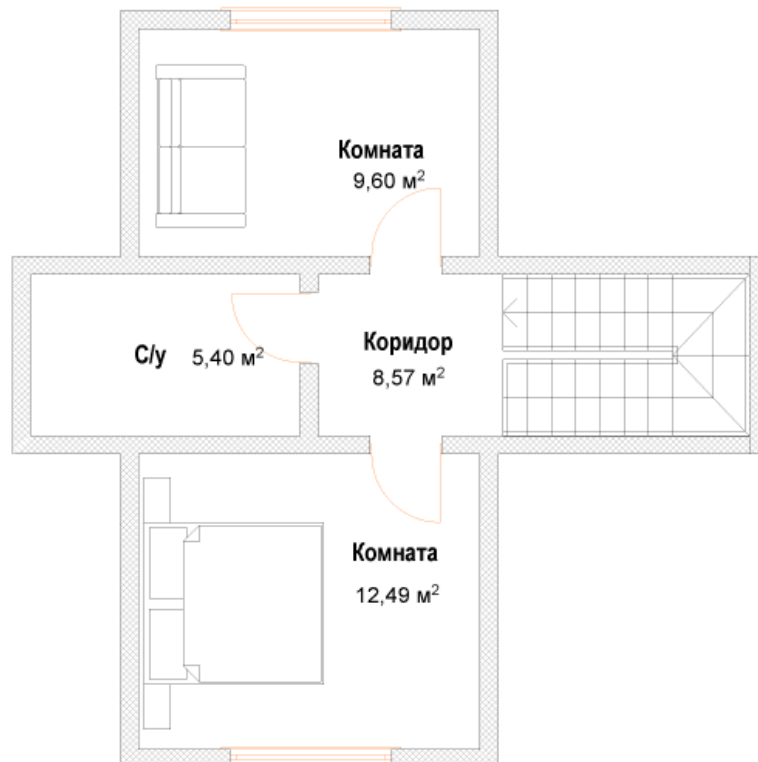

СВДОМ
дома из клееного бруса

ООО "СВДом"
г. Москва, Волоколамское шоссе д. 89
+7 (495) 280-73-18 (пн-пт 9-18)
+7 (495) 508-73-22 (пн-вс 9-22)

«СВДом №52»

Архитектурный стиль: Русский	Площадь 1 этажа	104 кв.м.
5 спален	Площадь 2 этажа	36 кв.м.
2 санузла	Общая площадь дома	140 кв.м.
терраса	Отапливаемая площадь	131 кв.м.

План 1 этажа

Площадь 1 этажа - 103,75 м²

Площадь 2 этажа - 36,06 м²

Общая площадь - 139,81 м²

Отапливаемая площадь - 131,23 м²

План второго этажа

Возможна перепланировка любого проекта по Вашему желанию

План 2 этажа

Площадь 1 этажа - 103,75 м²

Площадь 2 этажа - 36,06 м²

Общая площадь - 139,81 м²

Отапливаемая площадь - 131,23 м²