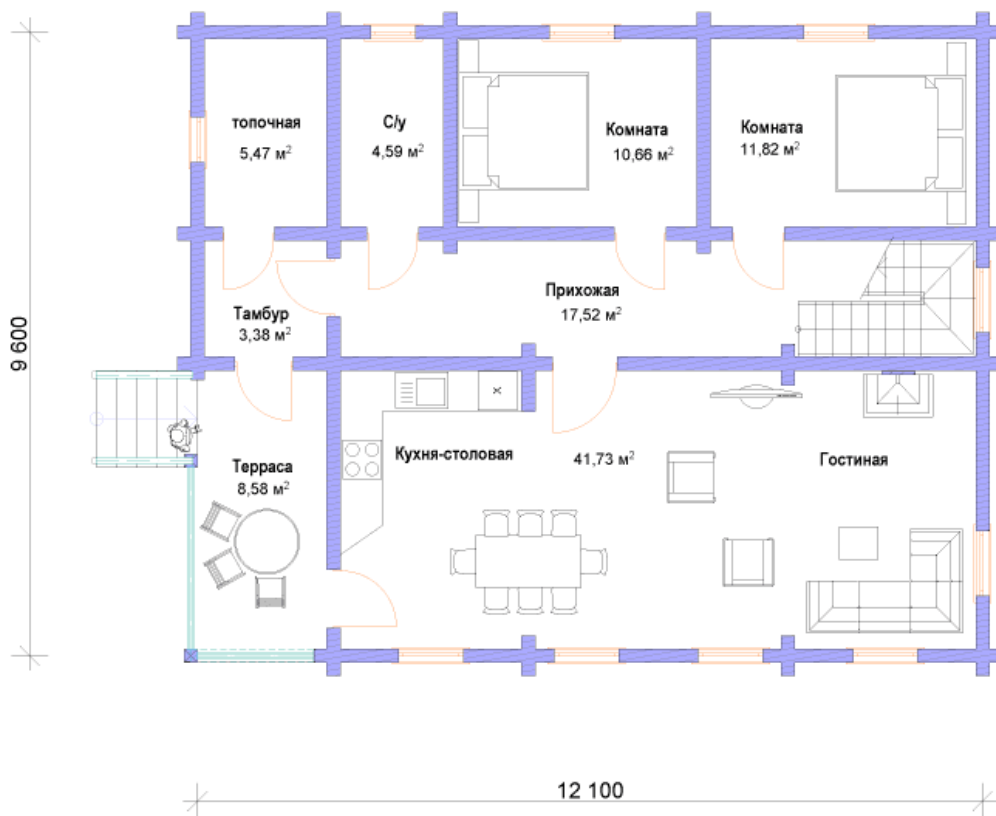

СВДОМ
дома из клееного бруса

ООО "СВДом"
г. Москва, Волоколамское шоссе д. 89
+7 (495) 280-73-18 (пн-пт 9-18)
+7 (495) 508-73-22 (пн-вс 9-22)

«СВДом №52»

Архитектурный стиль: Русский	Площадь 1 этажа	104 кв.м.
5 спален	Площадь 2 этажа	36 кв.м.
2 санузла	Общая площадь дома	140 кв.м.
терраса	Отапливаемая площадь	131 кв.м.

Цена проекта: 21000 рублей*

*Проект бесплатно при условии,
если строительство ведётся силами компании ООО "СВДОМ"

РАБОТАЕМ БОЛЕЕ 15 ЛЕТ
КАЧЕСТВО! ГАРАНТИЯ!

План первого этажа

Возможна перепланировка любого проекта по Вашему желанию

План 1 этажа

Площадь 1 этажа - 103,75 м²

Площадь 2 этажа - 36,06 м²

Общая площадь - 139,81 м²

Отапливаемая площадь - 131,23 м²

План второго этажа

Возможна перепланировка любого проекта по Вашему желанию

План 2 этажа

Площадь 1 этажа - 103,75 м²

Площадь 2 этажа - 36,06 м²

Общая площадь - 139,81 м²

Отапливаемая площадь - 131,23 м²