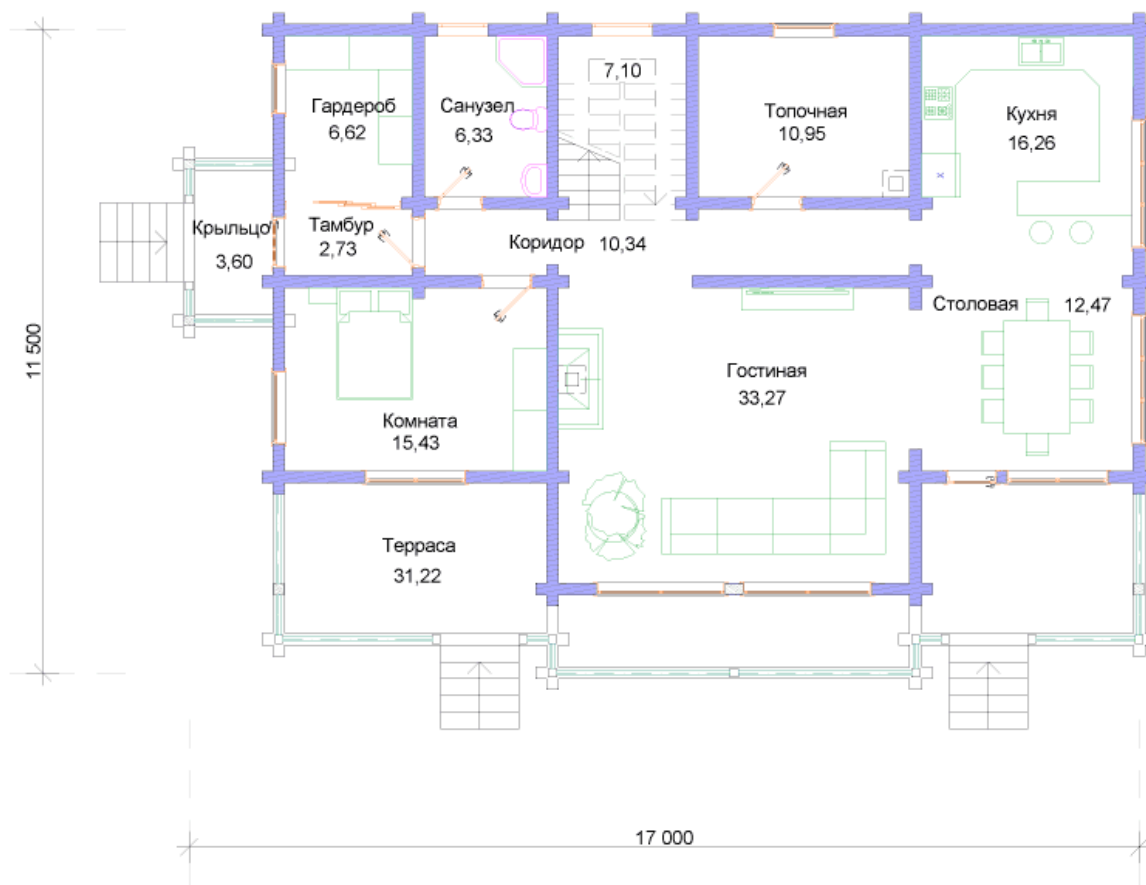

СВДОМ
дома из клееного бруса

ООО "СВДом"
г. Москва, Волоколамское шоссе д. 89
+7 (495) 280-73-18 (пн-пт 9-18)
+7 (495) 508-73-22 (пн-вс 9-22)

«СВДом №71»

Архитектурный стиль: Финский	Площадь 1 этажа 156 кв.м.
6 спален	Площадь 2 этажа 88 кв.м.
2 санузла	Общая площадь дома 244 кв.м.
второй свет	Отапливаемая площадь 209 кв.м.
терраса	

Цена проекта: 36600 рублей*

Цена строительства: 7 120 000 рублей

*Проект бесплатно при условии,
если строительство ведётся силами компании ООО "СВДОМ"

РАБОТАЕМ БОЛЕЕ 15 ЛЕТ
КАЧЕСТВО! ГАРАНТИЯ!

План первого этажа

Возможна перепланировка любого проекта по Вашему желанию

План 1 этажа

Площадь 1 этажа - 156,32 м²
Площадь 2 этажа - 87,74 м²
Общая площадь - 244,06 м²
Отапливаемая площадь - 209,24 м²

План второго этажа

Возможна перепланировка любого проекта по Вашему желанию

План 2 этажа

Площадь 1 этажа - 156,32 м²
Площадь 2 этажа - 87,74 м²
Общая площадь - 244,06 м²
Отапливаемая площадь - 209,24 м²