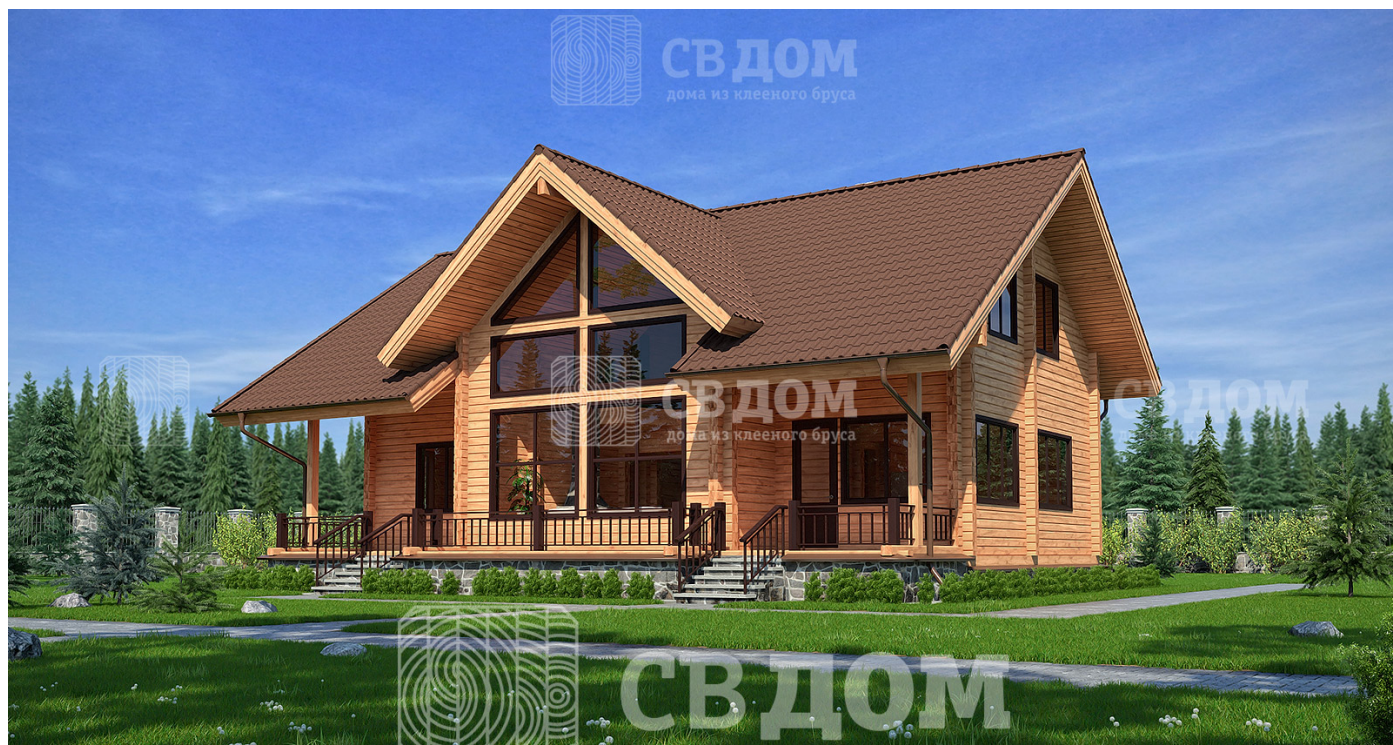

СВДОМ
дома из клееного бруса

ООО "СВДом"
г. Москва, Волоколамское шоссе д. 89
+7 (495) 280-73-18 (пн-пт 9-18)
+7 (495) 508-73-22 (пн-вс 9-22)

«СВДом №71»

Архитектурный стиль: Финский	Площадь 1 этажа 156 кв.м.
6 спален	Площадь 2 этажа 88 кв.м.
2 санузла	Общая площадь дома 244 кв.м.
второй свет	Отапливаемая площадь 209 кв.м.
терраса	

Цена проекта: 36600 рублей*

Цена строительства: 7 120 000 рублей

*Проект бесплатно при условии,
если строительство ведётся силами компании ООО "СВДОМ"

РАБОТАЕМ БОЛЕЕ 15 ЛЕТ
КАЧЕСТВО! ГАРАНТИЯ!

План первого этажа

Возможна перепланировка любого проекта по Вашему желанию

План 1 этажа

Площадь 1 этажа - 156,32 м²
Площадь 2 этажа - 87,74 м²
Общая площадь - 244,06 м²
Отапливаемая площадь - 209,24 м²

План второго этажа

Возможна перепланировка любого проекта по Вашему желанию