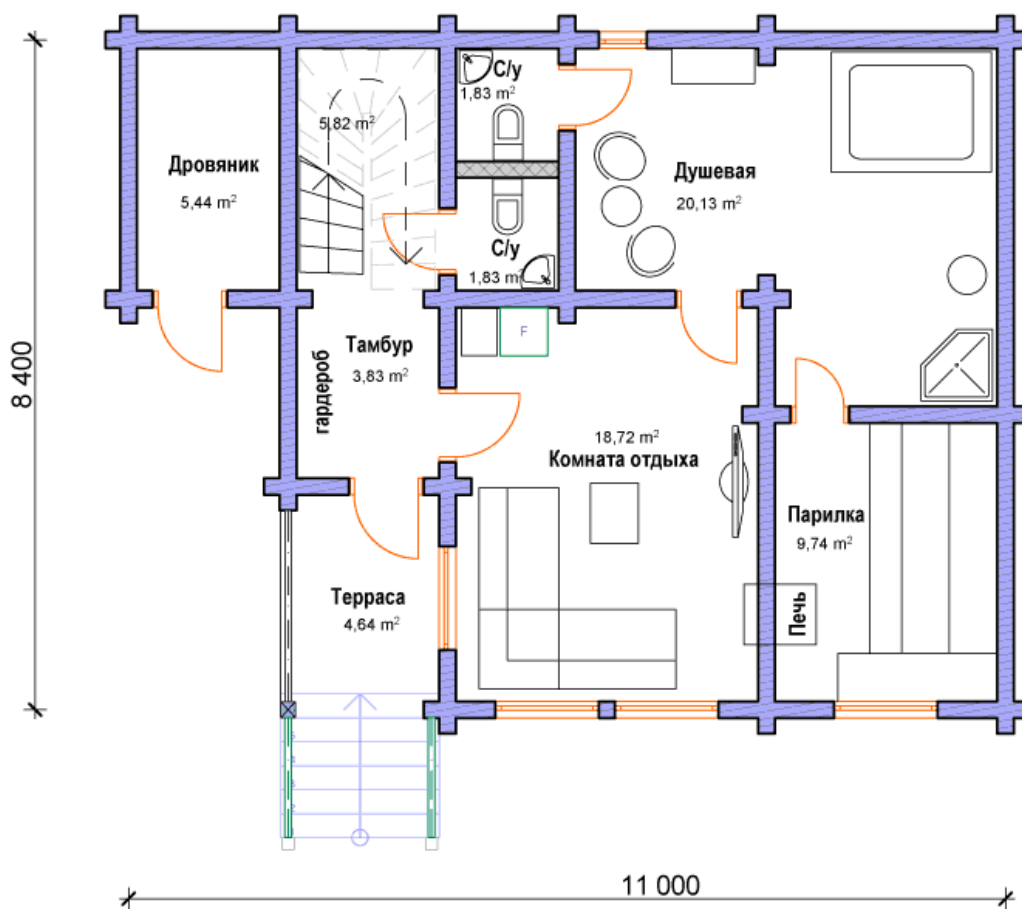

СВДОМ
дома из клееного бруса

ООО "СВДом"
г. Москва, Волоколамское шоссе д. 89
+7 (495) 280-73-18 (пн-пт 9-18)
+7 (495) 508-73-22 (пн-вс 9-22)

«СВДом №73»

Архитектурный стиль: Модерн	Площадь 1 этажа	72 кв.м.
1 спальня	Площадь 2 этажа	71 кв.м.
2 санузла	Общая площадь дома	143 кв.м.
сауна		

Цена проекта: 21450 рублей*

*Проект бесплатно при условии,
если строительство ведётся силами компании ООО "СВДОМ"

РАБОТАЕМ БОЛЕЕ 15 ЛЕТ
КАЧЕСТВО! ГАРАНТИЯ!

План первого этажа

Возможна перепланировка любого проекта по Вашему желанию

План 1 этажа

Площадь 1 этажа - 71,98 м2
Площадь 2 этажа - 70,61 м2
Общая площадь - 142,59 м2

План второго этажа

Возможна перепланировка любого проекта по Вашему желанию

План 2 этажа

Площадь 1 этажа - 71,98 м2
Площадь 2 этажа - 70,61 м2
Общая площадь - 142,59 м2