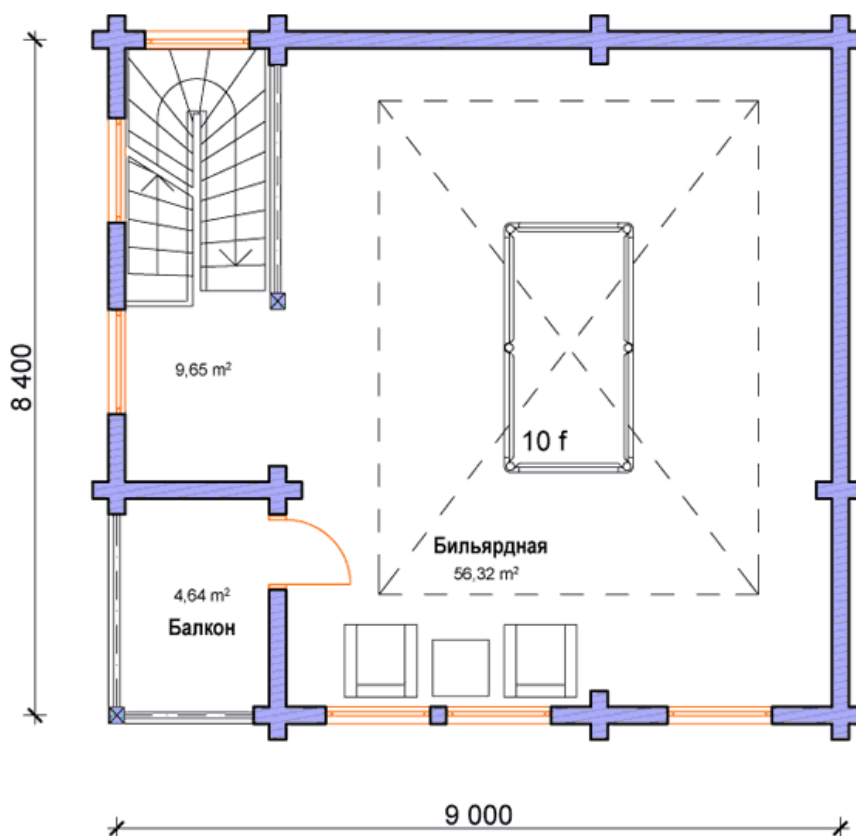

СВДОМ
дома из клееного бруса

ООО "СВДом"
г. Москва, Волоколамское шоссе д. 89
+7 (495) 280-73-18 (пн-пт 9-18)
+7 (495) 508-73-22 (пн-вс 9-22)

«СВДом №73»

Архитектурный стиль: Модерн	Площадь 1 этажа	72 кв.м.
1 спальня	Площадь 2 этажа	71 кв.м.
2 санузла	Общая площадь дома	143 кв.м.
сауна		

План 1 этажа

Площадь 1 этажа - 71,98 м2
Площадь 2 этажа - 70,61 м2
Общая площадь - 142,59 м2

План второго этажа

Возможна перепланировка любого проекта по Вашему желанию

План 2 этажа

Площадь 1 этажа - 71,98 м2
Площадь 2 этажа - 70,61 м2
Общая площадь - 142,59 м2