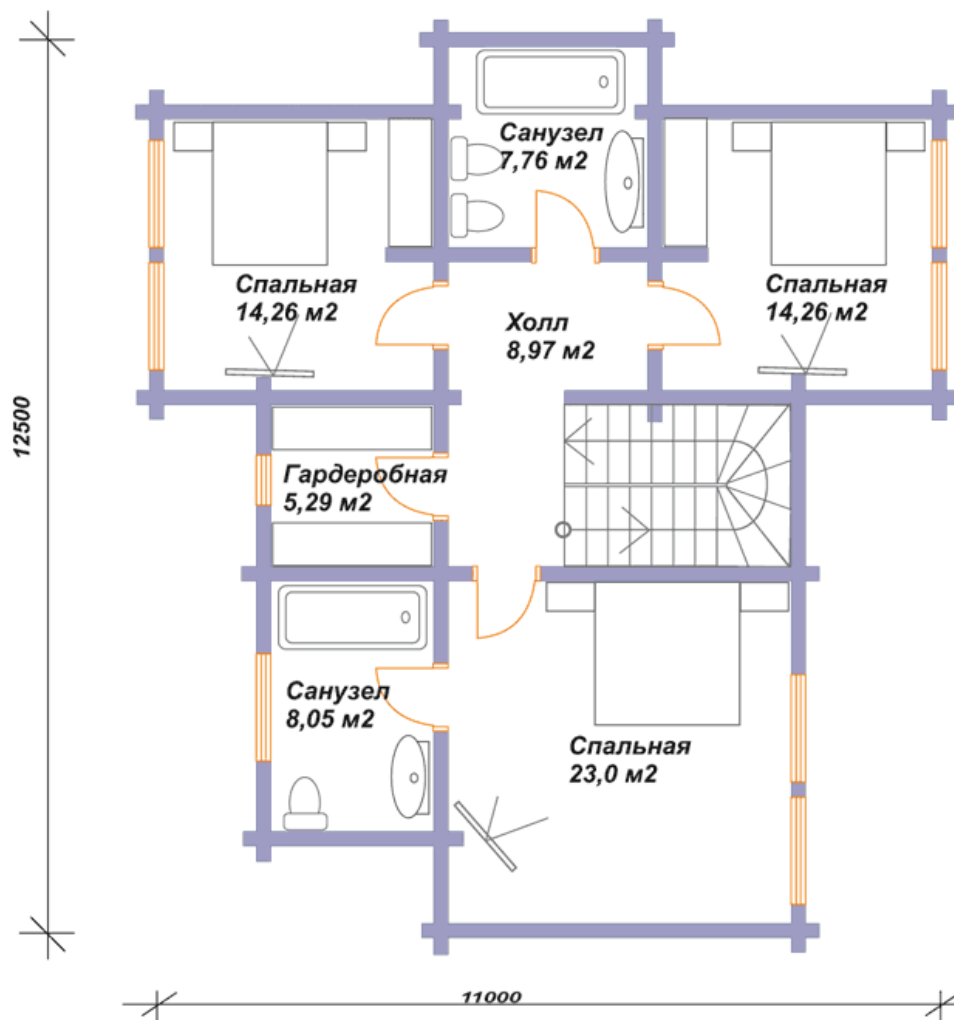

СВДОМ
дома из клееного бруса

ООО "СВДом"
г. Москва, Волоколамское шоссе д. 89
+7 (495) 280-73-18 (пн-пт 9-18)
+7 (495) 508-73-22 (пн-вс 9-22)

«СВДом №85»

Архитектурный стиль: Современный	Площадь 1 этажа 97 кв.м.
4 спальни	Площадь 2 этажа 82 кв.м.
3 санузла	Общая площадь дома 179 кв.м.

План второго этажа

Возможна перепланировка любого проекта по Вашему желанию

План 2 этажа

Площадь 1 этажа - 97,04 м²
Площадь 2 этажа - 81,59 м²
Общая площадь - 178,63 м²
Отапливаемая площадь - 170,79 м²