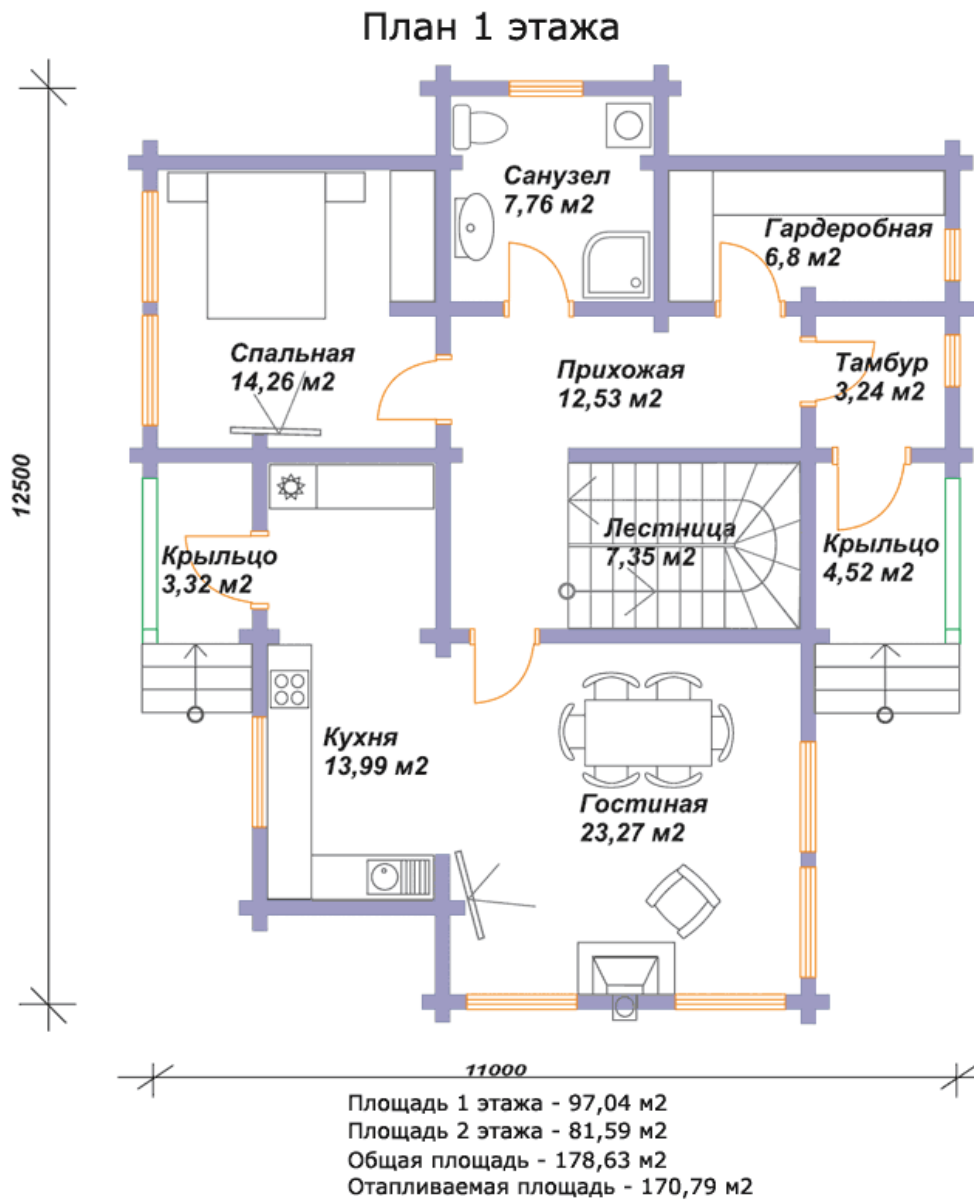

СВДОМ
дома из клееного бруса

ООО "СВДом"
г. Москва, Волоколамское шоссе д. 89
+7 (495) 280-73-18 (пн-пт 9-18)
+7 (495) 508-73-22 (пн-вс 9-22)

«СВДом №85»

Архитектурный стиль: Современный	Площадь 1 этажа 97 кв.м.
4 спальни	Площадь 2 этажа 82 кв.м.
3 санузла	Общая площадь дома 179 кв.м.

Цена проекта: 26850 рублей*

*Проект бесплатно при условии,
если строительство ведётся силами компании ООО "СВДОМ"

РАБОТАЕМ БОЛЕЕ 15 ЛЕТ
КАЧЕСТВО! ГАРАНТИЯ!

План первого этажа

Возможна перепланировка любого проекта по Вашему желанию

План второго этажа

Возможна перепланировка любого проекта по Вашему желанию

План 2 этажа

Площадь 1 этажа - 97,04 м²
Площадь 2 этажа - 81,59 м²
Общая площадь - 178,63 м²
Отапливаемая площадь - 170,79 м²