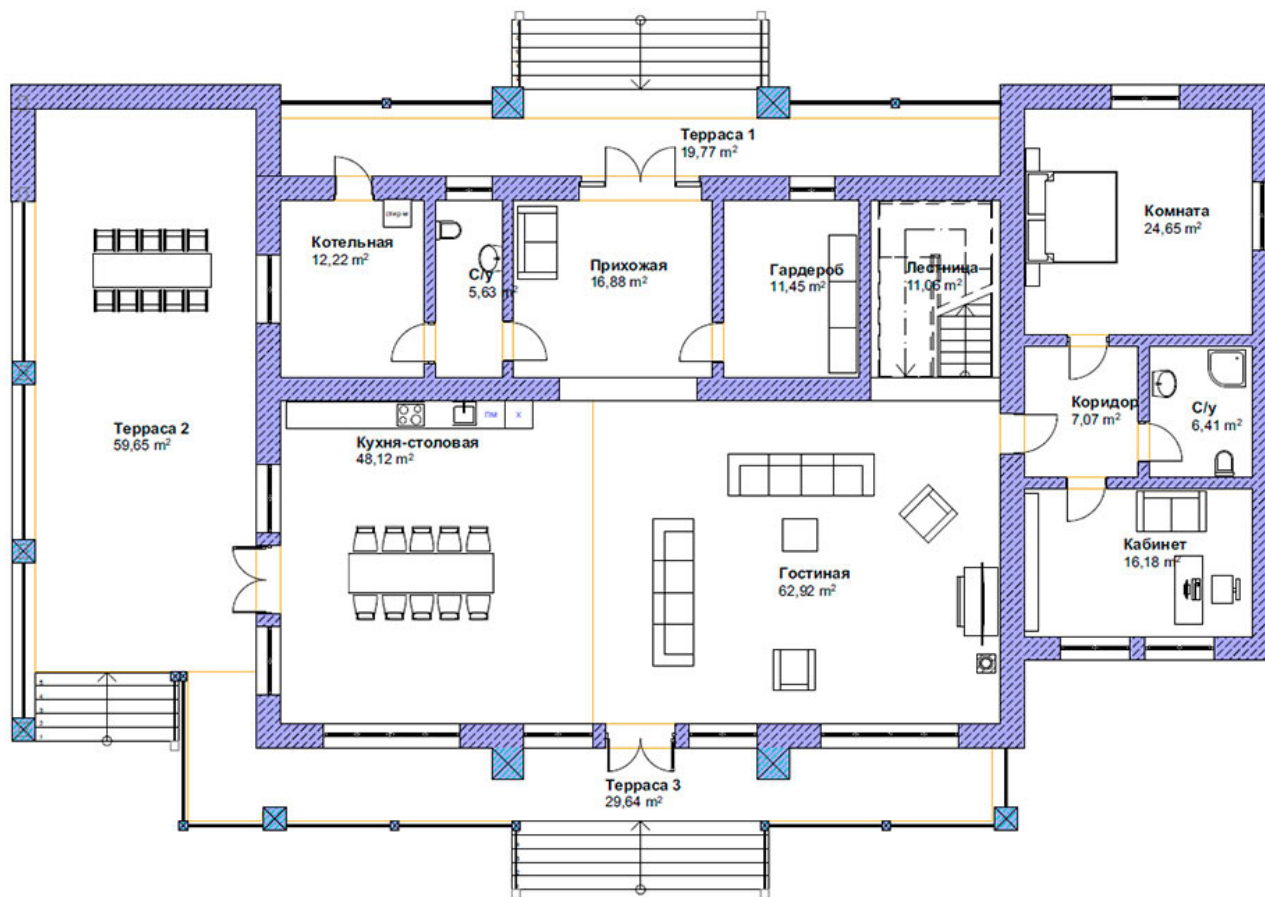

СВДОМ
дома из клееного бруса

ООО "СВДом"
г. Москва, Волоколамское шоссе д. 89
+7 (495) 280-73-18 (пн-пт 9-18)
+7 (495) 508-73-22 (пн-вс 9-22)

«СВДОМ №126»

Архитектурный стиль: Шале	Площадь 1-го этажа 331 кв.м.
6 спален	Площадь 2-го этажа 140 кв.м.
3 санузла	Общая площадь 472 кв.м.
второй свет	Отапливаемая площадь 362 кв.м.
кабинет	
терраса	

Цена проекта: 70800 рублей*

*Проект бесплатно при условии,
если строительство ведётся силами компании ООО "СВДОМ"

РАБОТАЕМ БОЛЕЕ 15 ЛЕТ
КАЧЕСТВО! ГАРАНТИЯ!

План 1го этажа

Возможна перепланировка любого проекта по Вашему желанию

План 1 этажа

План 2го этажа

Возможна перепланировка любого проекта по Вашему желанию

План 2 этажа