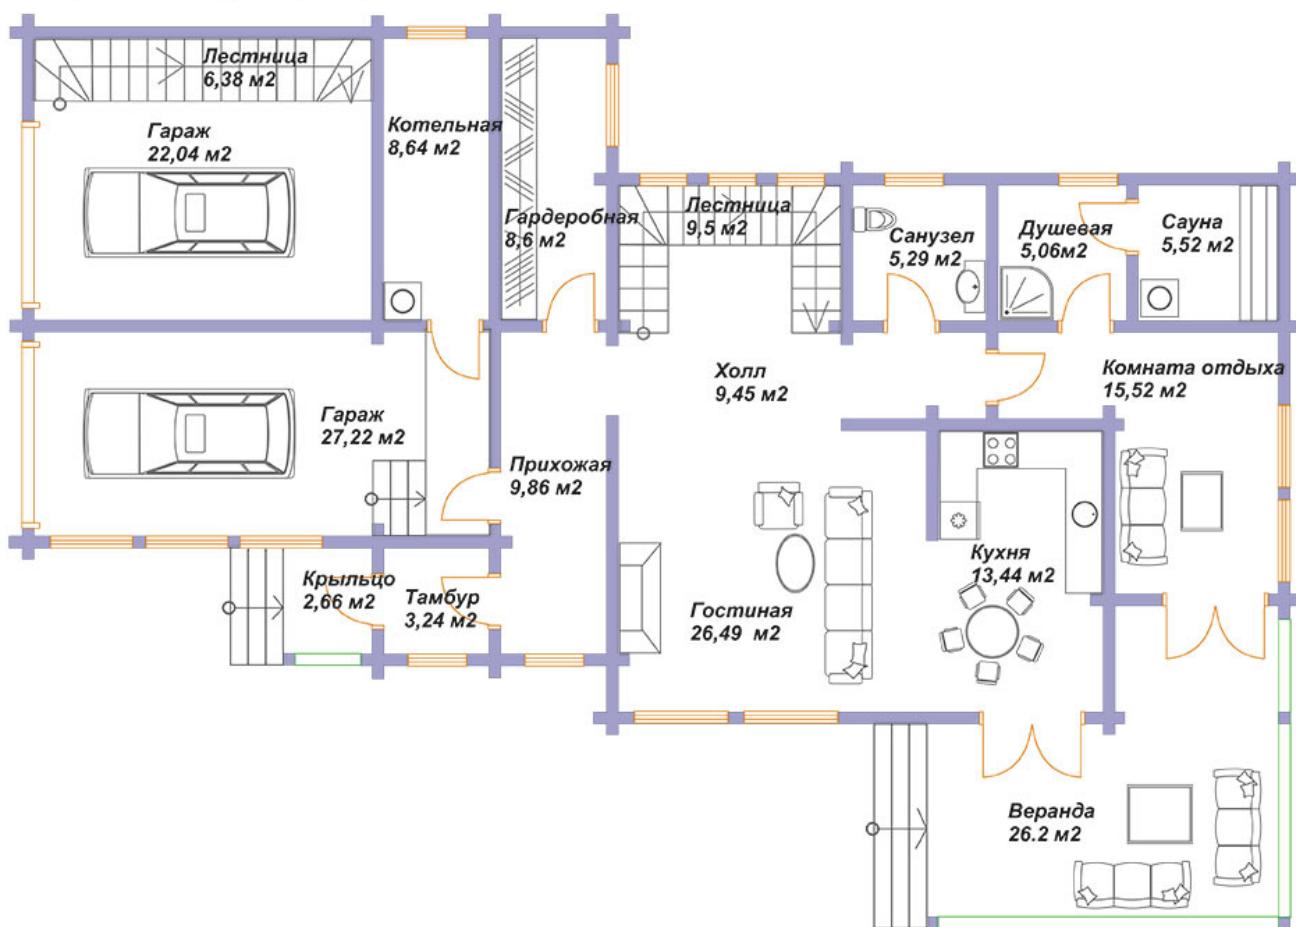

СВДОМ
дома из клееного бруса

ООО "СВДом"
г. Москва, Волоколамское шоссе д. 89
+7 (495) 280-73-18 (пн-пт 9-18)
+7 (495) 508-73-22 (пн-вс 9-22)

«СВДОМ №144»

Архитектурный стиль: Современный	Площадь 1-го этажа 205 кв.м.
5 спален	Площадь 2-го этажа 88 кв.м.
3 санузла	Общая площадь 293 кв.м.
второй свет	Отапливаемая площадь 236 кв.м
сауна	
терраса	
веранда	
парковка	

План 1 этажа

план 2го этажа

Возможна перепланировка любого проекта по Вашему желанию

План 2 этажа