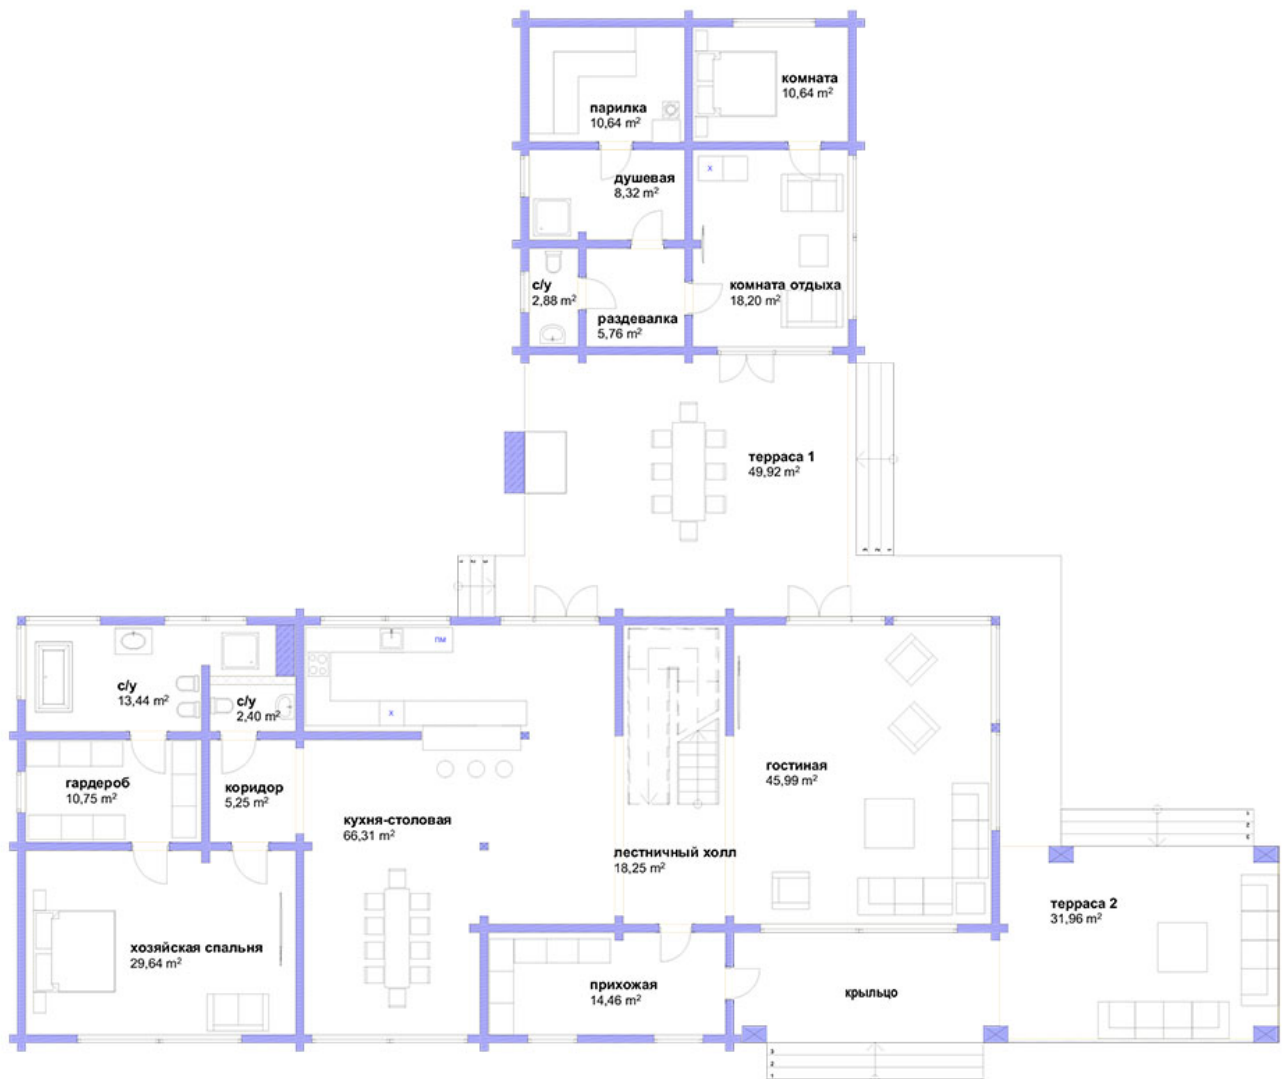

СВДОМ
дома из клееного бруса

ООО "СВДом"
г. Москва, Волоколамское шоссе д. 89
+7 (495) 280-73-18 (пн-пт 9-18)
+7 (495) 508-73-22 (пн-вс 9-22)

«СВДОМ №3с»

Архитектурный стиль: Современный	Площадь 1-го этажа 345 кв.м.
5 спален	Площадь 2-го этажа 60 кв.м.
4 санузла	Общая площадь 405 кв.м.
второй свет	Отапливаемая площадь 323 кв.м
сауна	
терраса	

Цена проекта: 60750 рублей*

*Проект бесплатно при условии,
если строительство ведётся силами компании ООО "СВДОМ"

РАБОТАЕМ БОЛЕЕ 15 ЛЕТ
КАЧЕСТВО! ГАРАНТИЯ!

план 1го этажа

Возможна перепланировка любого проекта по Вашему желанию

План 1 этажа

план 2го этажа

Возможна перепланировка любого проекта по Вашему желанию

План 2 этажа