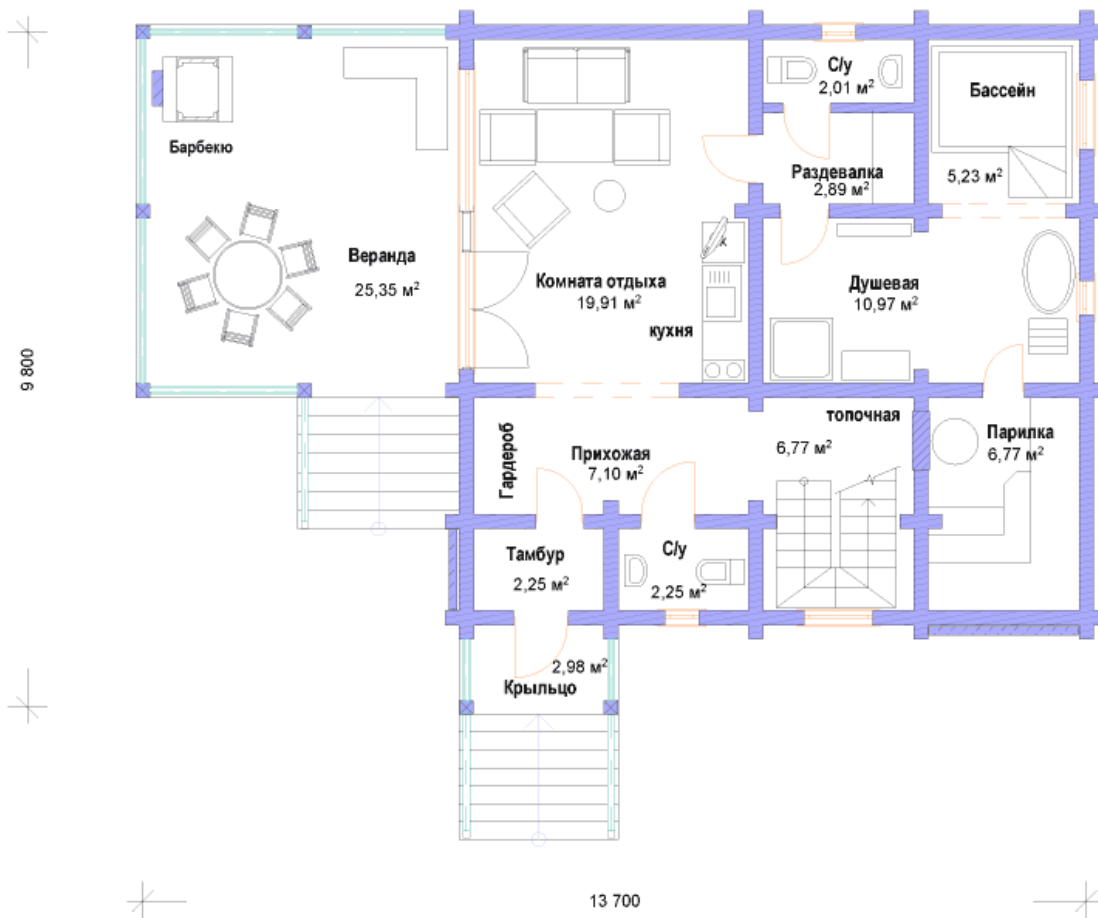

«СВДом №12»

Архитектурный стиль: Современный	Площадь 1 этажа	94 кв.м.
3 спальни	Площадь 2 этажа	36 кв.м.
2 санузла	Общая площадь дома	131 кв.м.
бассейн	Отапливаемая площадь	102 кв.м.
сауна		
веранда		

Цена проекта: 19650 рублей*

План 1 этажа

Площадь 1 этажа - 94,48 м²

Площадь 2 этажа - 36,09 м²

Общая площадь - 130,57 м²

Отапливаемая площадь - 102,24 м²

План второго этажа

Возможна перепланировка любого проекта по Вашему желанию

План 2 этажа

Площадь 1 этажа - 94,48 м²

Площадь 2 этажа - 36,09 м²

Общая площадь - 130,57 м²

Отапливаемая площадь - 102,24 м²