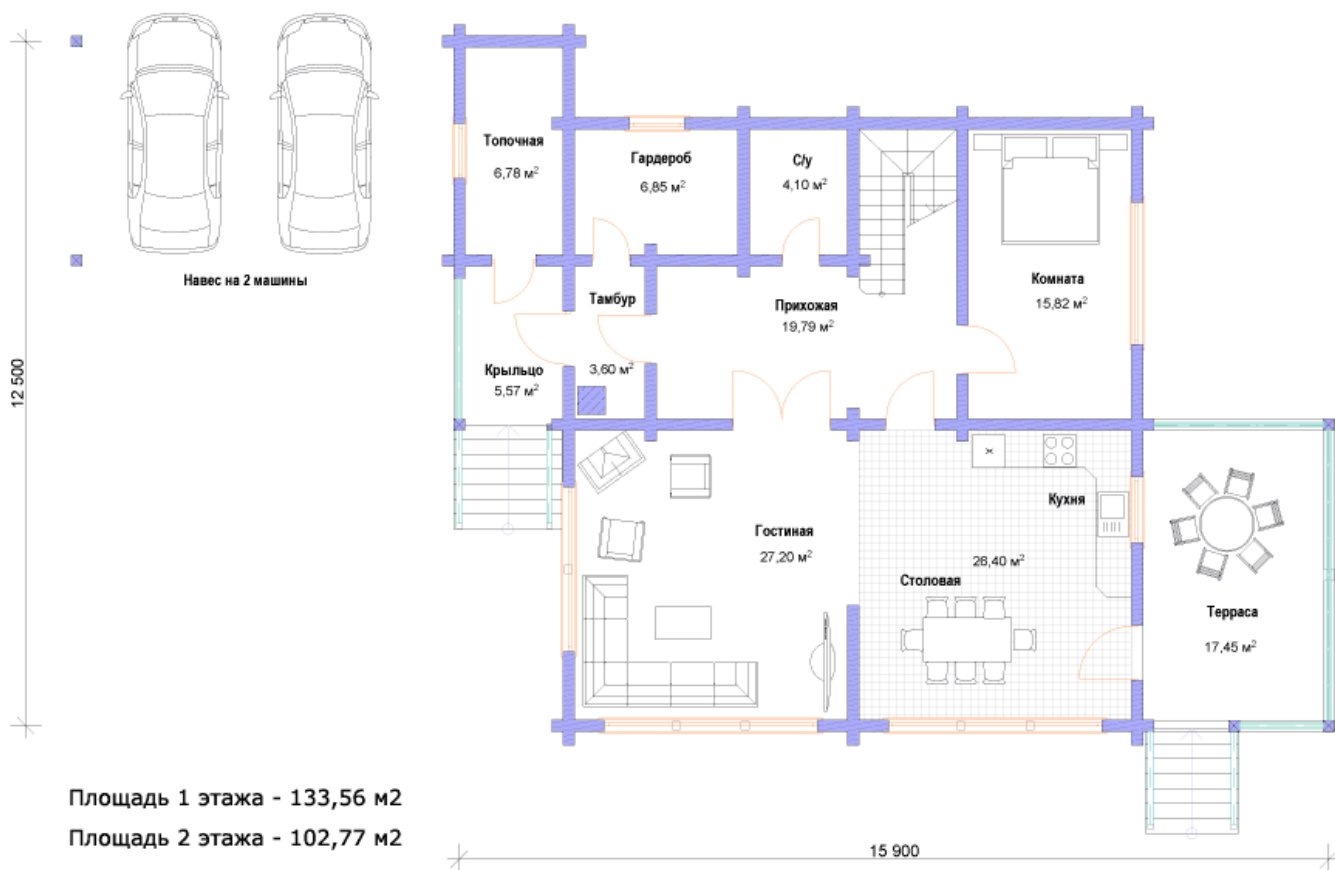

## «СВДом №25»

Архитектурный стиль: Прованс	Площадь 1 этажа	134 кв.м.
5 спален	Площадь 2 этажа	102 кв.м.
3 санузла	Общая площадь дома	236 кв.м.
терраса	Отапливаемая площадь	213 кв.м.
парковка		

Цена проекта: 35400 рублей\*

## План первого этажа

Возможна перепланировка любого проекта по Вашему желанию

### План 1 этажа

Площадь 1 этажа - 133,56 м2

Площадь 2 этажа - 102,77 м2

Общая площадь - 236,33 м2

Отапливаемая площадь - 213,31 м2

### План 2 этажа

Площадь 1 этажа - 133,56 м2

Площадь 2 этажа - 102,77 м2

Общая площадь - 236,33 м2

Отапливаемая площадь - 213,31 м2