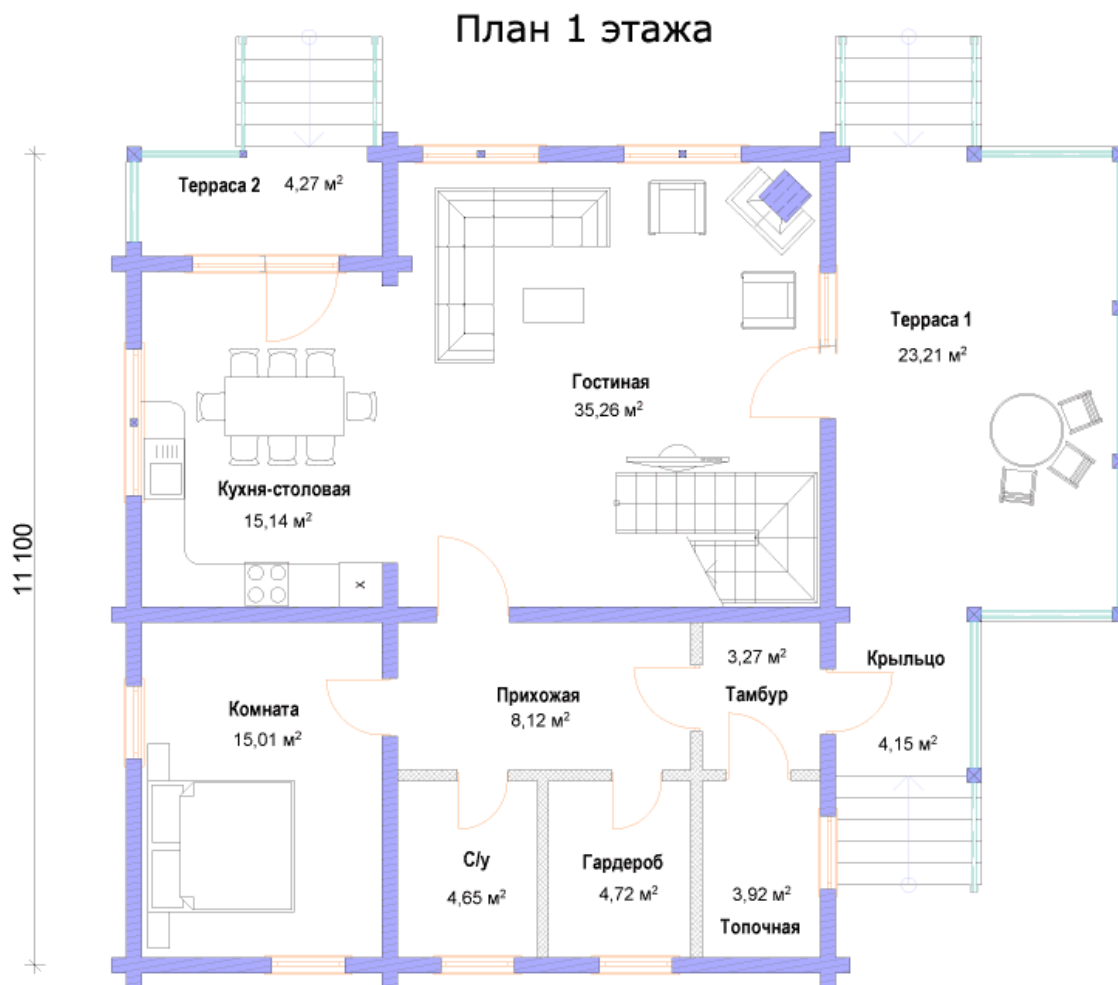

СВДОМ
дома из клееного бруса

ООО "СВДом"
г. Москва, Волоколамское шоссе д. 89
+7 (495) 280-73-18 (пн-пт 9-18)
+7 (495) 508-73-22 (пн-вс 9-22)

«СВДом №56»

Архитектурный стиль: Прованс	Площадь 1 этажа	122 кв.м.
4 спальни	Площадь 2 этажа	96 кв.м.
2 санузла	Общая площадь дома	217 кв.м.
второй свет	Отапливаемая площадь	182 кв.м.
терраса		

Цена проекта: 32550 рублей*

*Проект бесплатно при условии,
если строительство ведётся силами компании ООО "СВДОМ"

РАБОТАЕМ БОЛЕЕ 15 ЛЕТ
КАЧЕСТВО! ГАРАНТИЯ!

План первого этажа

Возможна перепланировка любого проекта по Вашему желанию

Площадь 1 этажа - 121,72 м²

Площадь 2 этажа - 95,73 м²

Общая площадь - 217,45 м²

Отапливаемая площадь - 181,55 м²

План второго этажа

Возможна перепланировка любого проекта по Вашему желанию

План 2 этажа

Площадь 1 этажа - 121,72 м²

Площадь 2 этажа - 95,73 м²

Общая площадь - 217,45 м²

Отапливаемая площадь - 181,55 м²

9 500